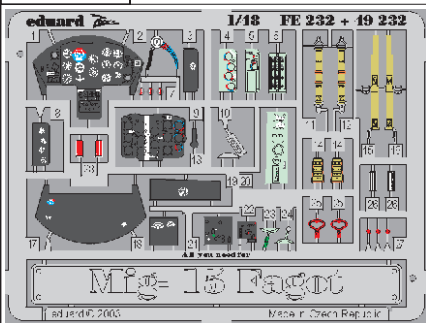

MiG-15 Fagot

eduard

FE232

1/48 scale detail set for *Trumpeter* kit • sada detailů pro model *Trumpeter* 1/48

film

- ★ APPLY EXPRESS MASK AND PAINT BEFORE GLUING
POUŽIT EXPRESS MASK NABARVIT PŘED SLEPENÍM
- ☯ SYMMETRICAL ASSEMBLY
SYMETRICKÁ MONTÁŽ
- ◻ REMOVE
ODSTRANIT
- ▨ GRIND
OBROUSIT
- ⚪ DRILL HOLE
VRTAT OTVOR
- ↪ BEND
OHNOUT
- ❓ OPTION
VOLBA
- Ⓜ REPLACE
NAHRADIT

ORIGINAL KIT PARTS
PŮVODNÍ DÍLY STAVEBNICE

PHOTO-ETCHED PARTS
LEPTANÉ DÍLY

PARTS TO BE REMOVED
DÍLY K ODSTRANĚNÍ

I.

II.

REFERENCES:

ARMADA #10 - MiG-15

PUBLICATION 4+ - MiG-15