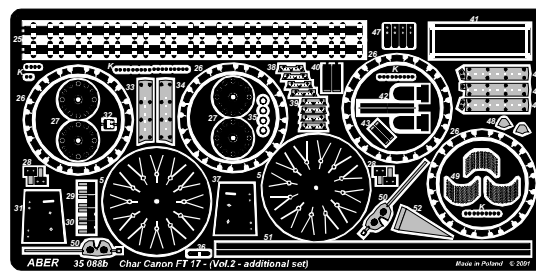

Char Canon FT 17

(Vol 2 - additional set)

Czołg lekki FT17

(Zestaw dodatkowy z wieżą ośmiokątną)

1/35 scale update for RPM model

ABER®

35 088

WWW.ABER.NET.PL

Made in Poland © 2001