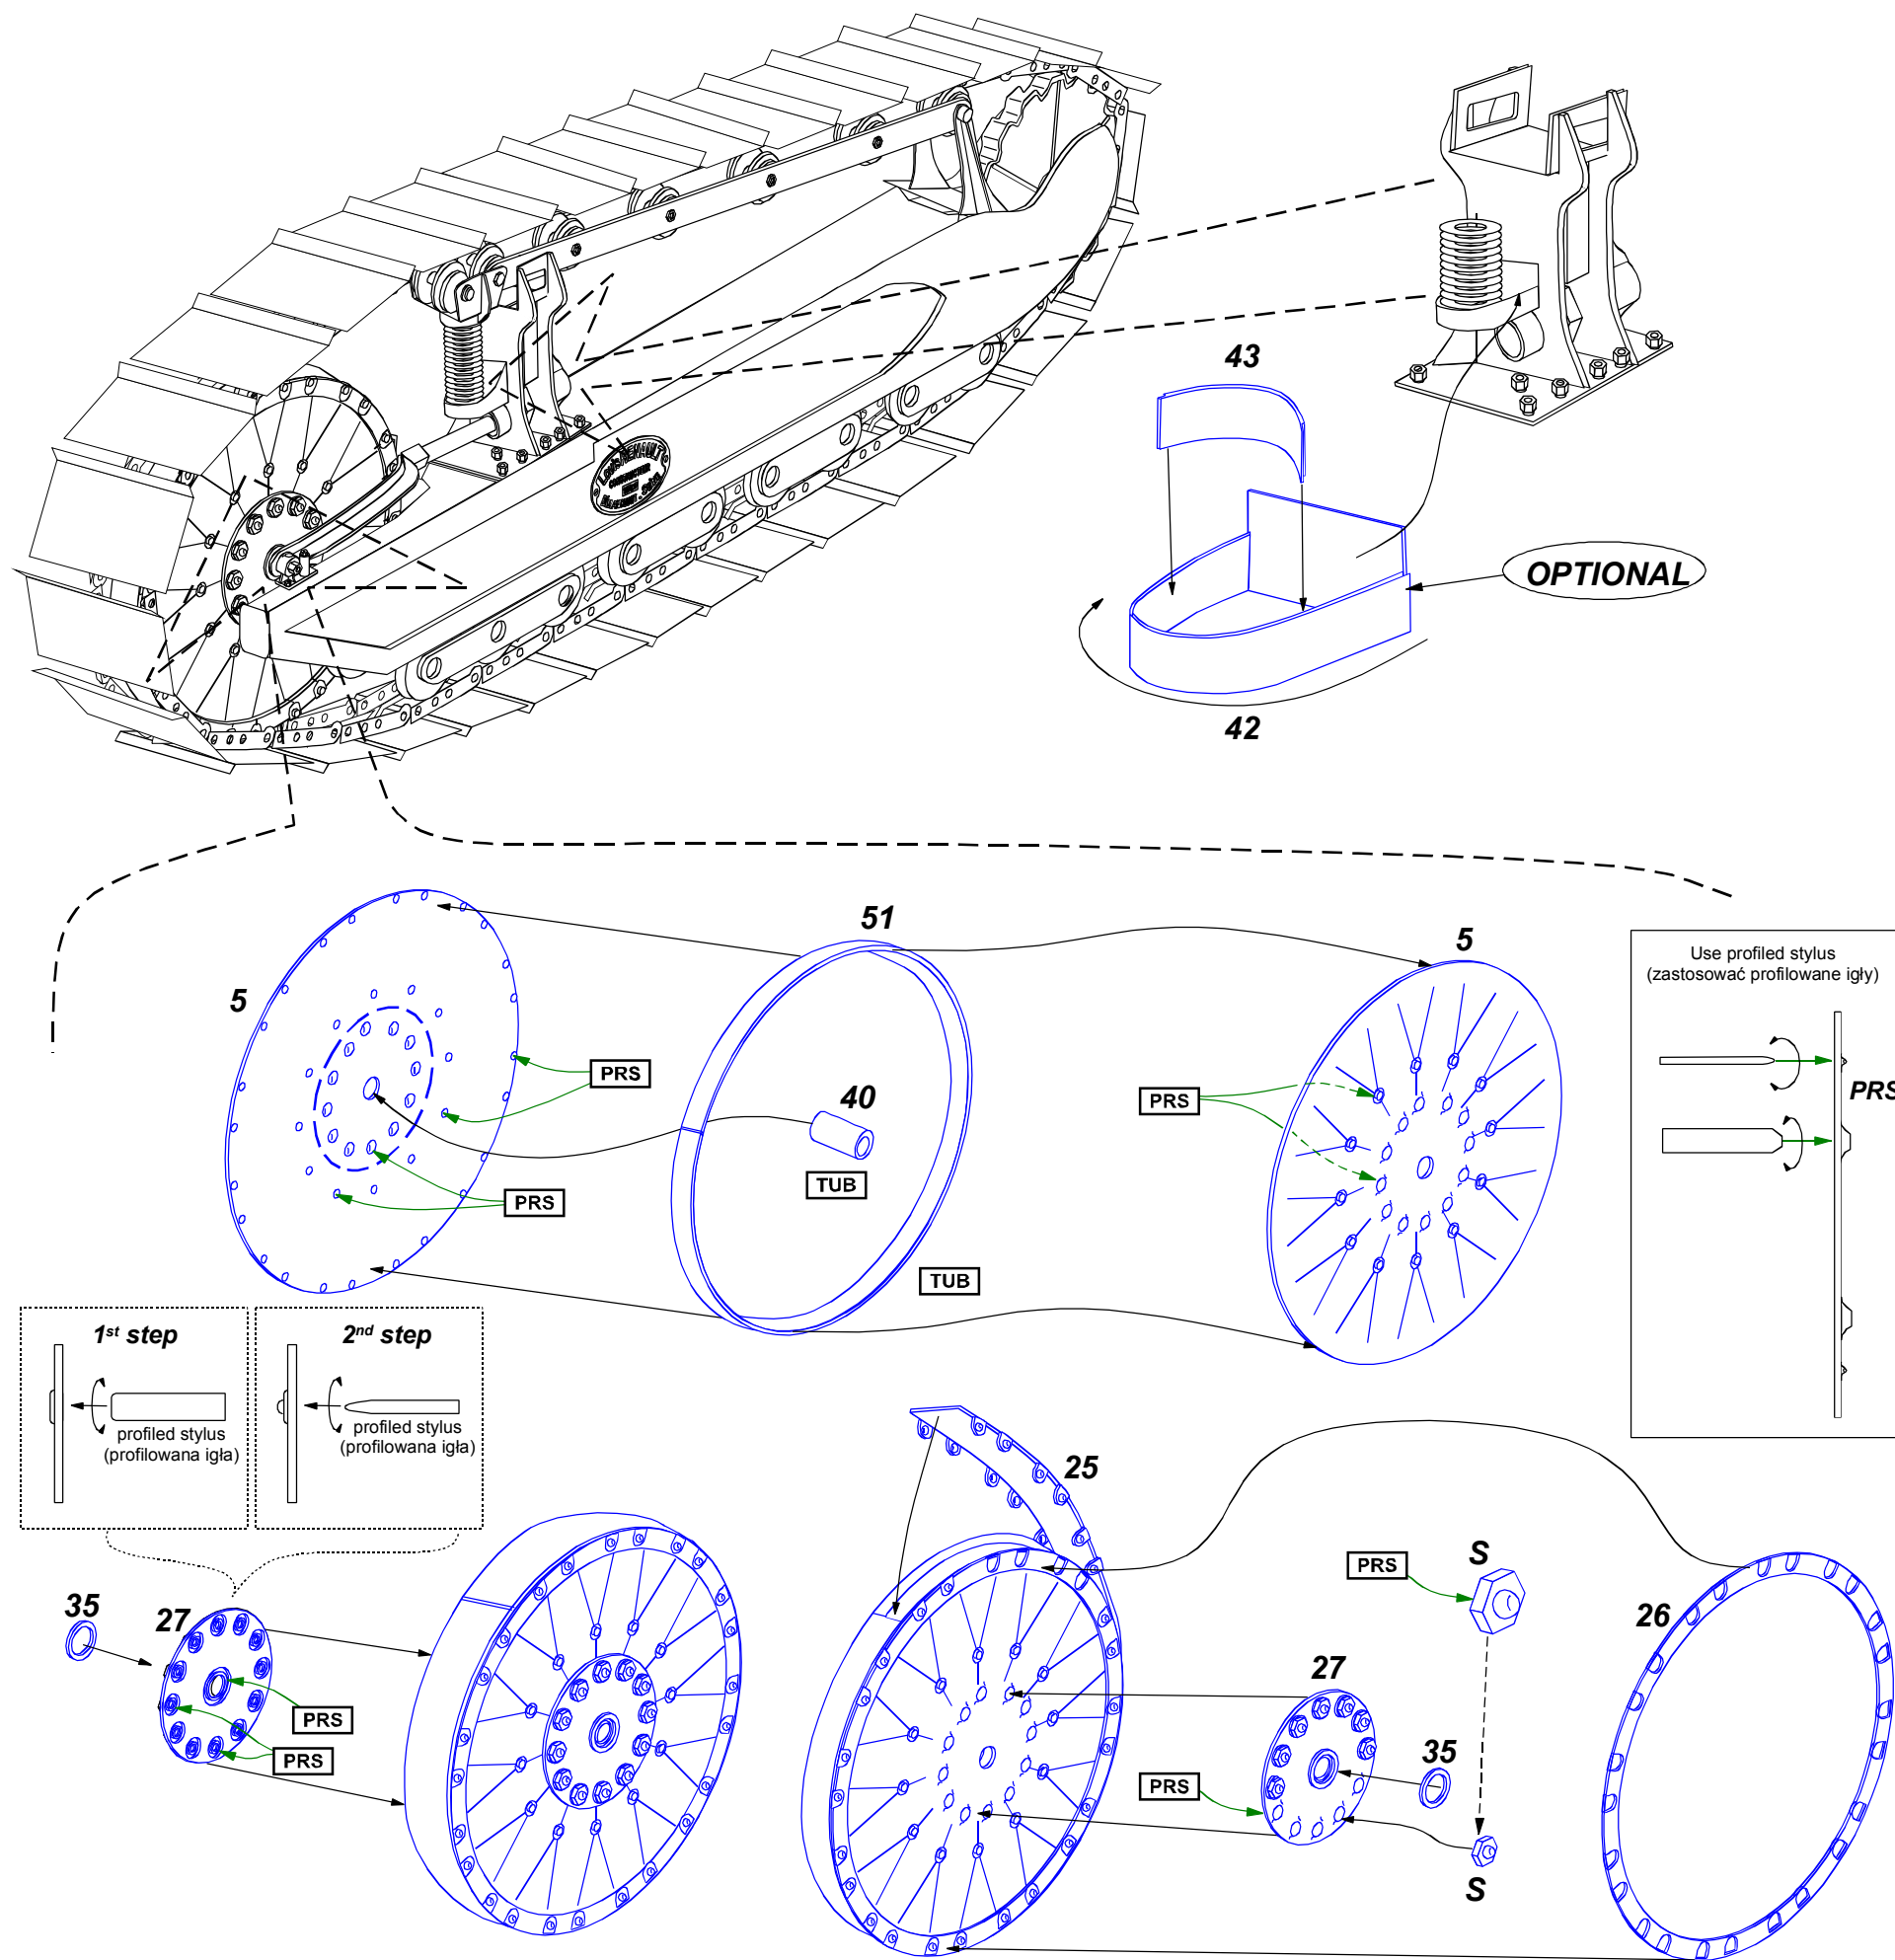

BIBLIOGRAPHY:

- Beute-Kraftfahrzeuge und -Panzer der deutschen Wermacht - Walter J. Spielberger
- The Renault FT Light Tank - Osprey - Vanguard 46