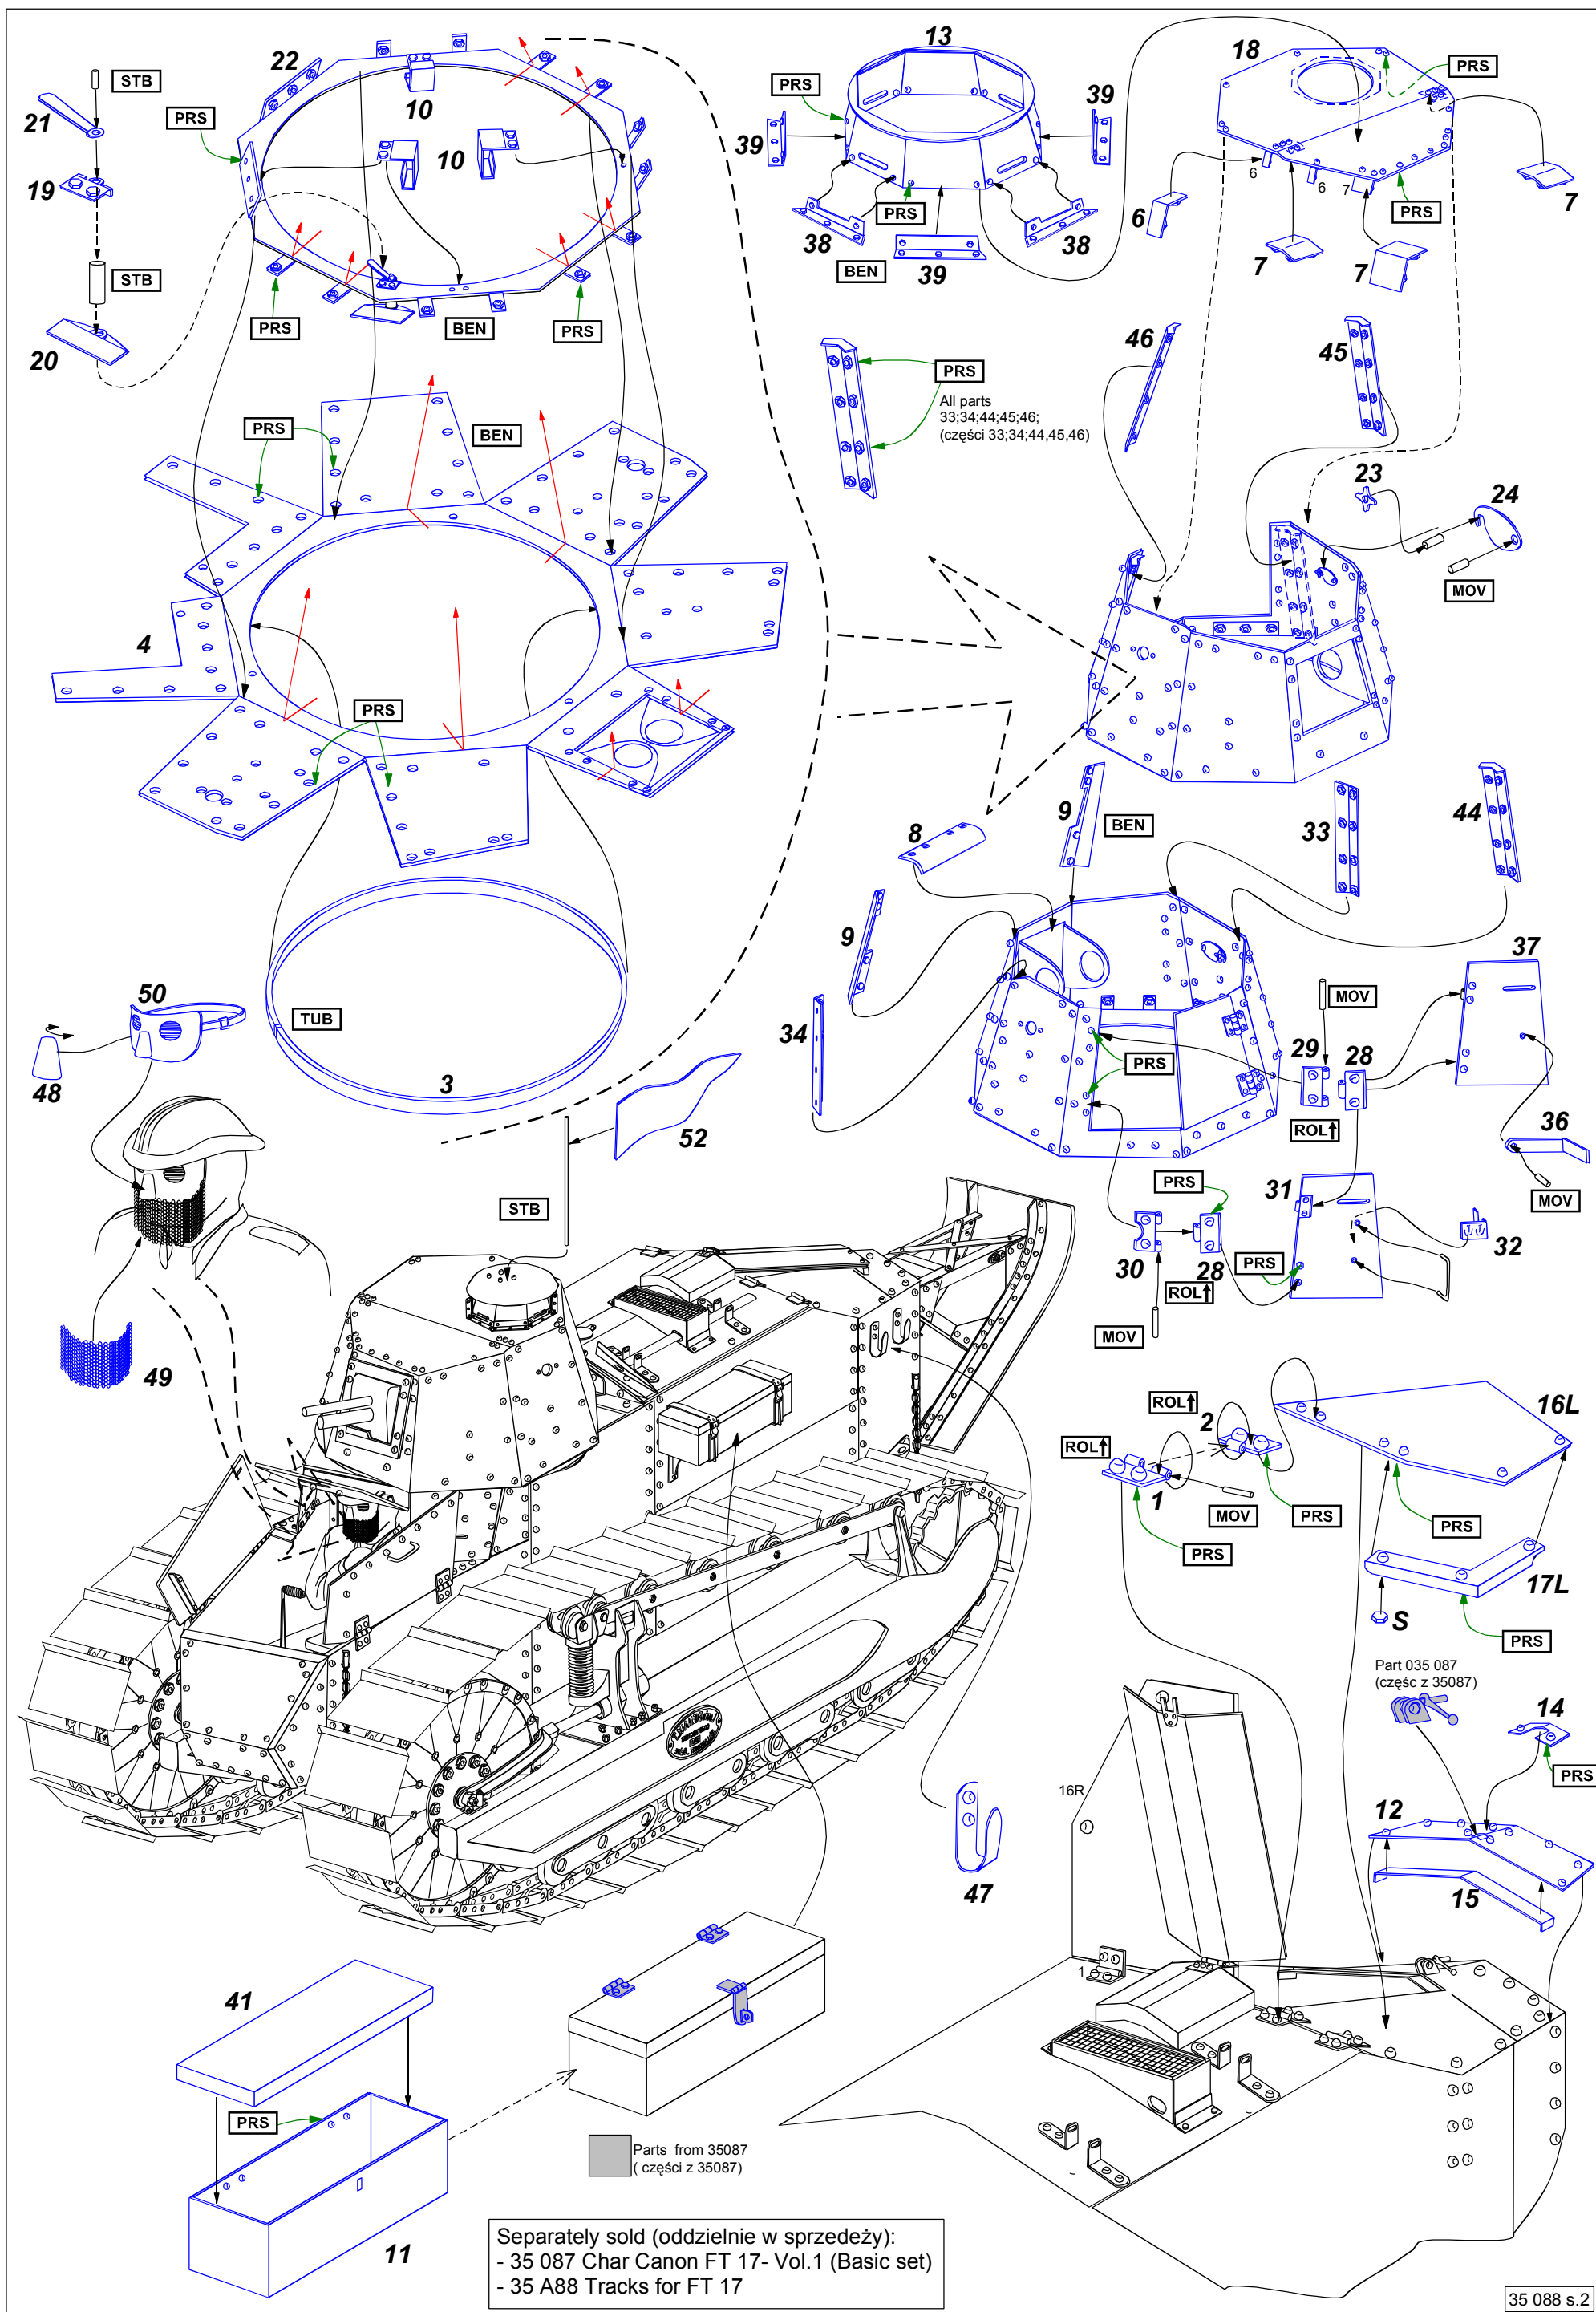

PRS
All parts
33;34;44;45;46;
(części 33;34;44;45;46)

Parts from 35087
(części z 35087)

Separately sold (oddzielnie w sprzedaży):
- 35 087 Char Canon FT 17- Vol.1 (Basic set)
- 35 A88 Tracks for FT 17