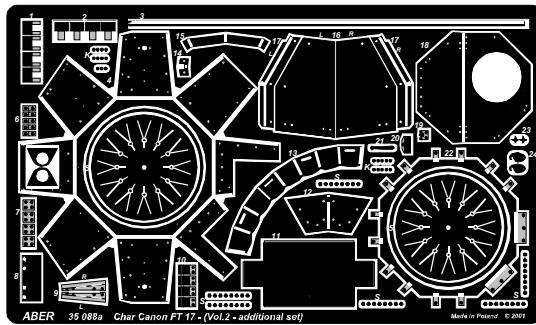

Char Canon FT 17

(Vol 2 - additional set)

Czołg lekki FT17

(Zestaw dodatkowy z wieżą ośmiokątną)

1/35 scale update for RPM model

ABER®

35 088

WWW.ABER.NET.PL

Made in Poland © 2001