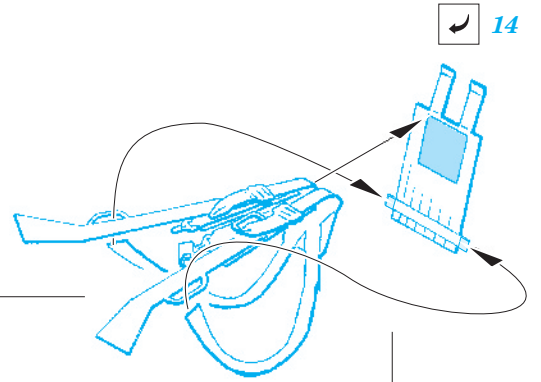

Su-27UB/Su-30 Flanker seatbelts

eduard

32 663

1/32 scale detail set for TRUMPETER kit • sada detailů pro model 1/32 TRUMPETER

- APPLY EXPRESS MASK AND PAINT BEFORE GLUING
POUŽIT EXPRESS MASK NABARVIT PŘED SLEPENÍM
- SYMMETRICAL ASSEMBLY
SYMETRICKÁ MONTÁŽ
- REMOVE
ODSTRANIT
- GRIND
OBROUSIT
- DRILL HOLE
VRTAT OTVOR
- BEND
OHNOUT
- OPTION
VOLBA
- REPLACE
NAHRADIT

ORIGINAL KIT PARTS
PŮVODNÍ DÍLY STAVEBNICE

PHOTO-ETCHED PARTS
LEPTANÉ DÍLY

PARTS TO BE REMOVED
DÍLY K ODSTRANĚNÍ

FILL
TMELIT

seat