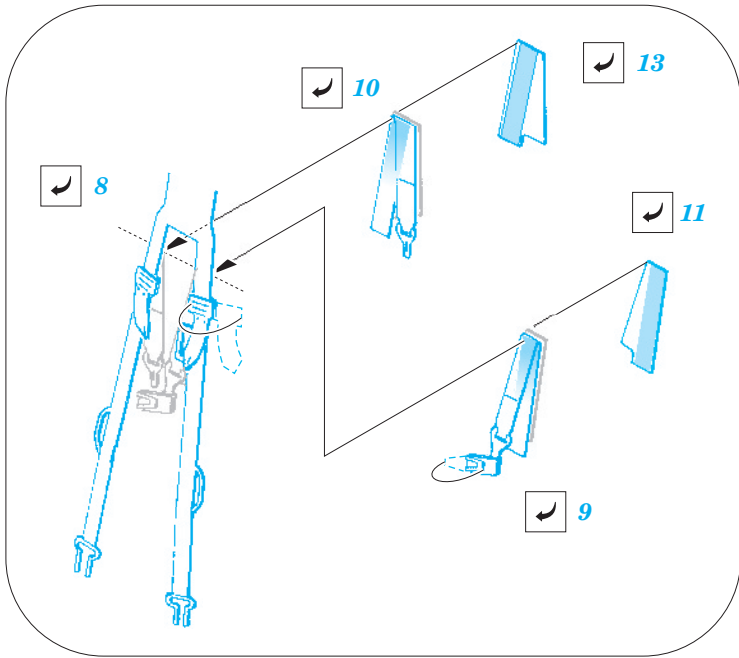

Su-27UB/Su-30 Flanker seatbelts

eduard

32 663

1/32 scale detail set for TRUMPETER kit • sada detailů pro model 1/32 TRUMPETER

- APPLY EXPRESS MASK AND PAINT BEFORE GLUING
POUŽIT EXPRESS MASK NABARVIT PŘED SLEPENÍM
- SYMMETRICAL ASSEMBLY
SYMETRICKÁ MONTÁŽ
- REMOVE
ODSTRANIT
- GRIND
OBROUSIT
- DRILL HOLE
VRTAT OTVOR
- BEND
OHNOUT
- OPTION
VOLBA
- REPLACE
NAHRADIT

ORIGINAL KIT PARTS
PŮVODNÍ DÍLY STAVEBNICE

PHOTO-ETCHED PARTS
LEPTANÉ DÍLY

PARTS TO BE REMOVED
DÍLY K ODSTRANĚNÍ

FILL
TMELIT

seat