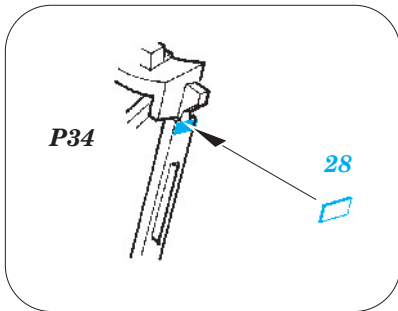

Su-27UB/Su-30 Flanker seatbelts

eduard

32 663

1/32 scale detail set for TRUMPETER kit • sada detailů pro model 1/32 TRUMPETER

- APPLY EXPRESS MASK AND PAINT BEFORE GLUING
POUŽIT EXPRESS MASK NABARVIT PŘED SLEPENÍM
- SYMMETRICAL ASSEMBLY
SYMETRICKÁ MONTÁŽ
- REMOVE
ODSTRANIT
- GRIND
OBROUSIT
- DRILL HOLE
VRTAT OTVOR
- BEND
OHNOUT
- OPTION
VOLBA
- REPLACE
NAHRADIT

ORIGINAL KIT PARTS
PŮVODNÍ DÍLY STAVEBNICE

PHOTO-ETCHED PARTS
LEPTANÉ DÍLY

PARTS TO BE REMOVED
DÍLY K ODSTRANĚNÍ

FILL
TMELIT

seat