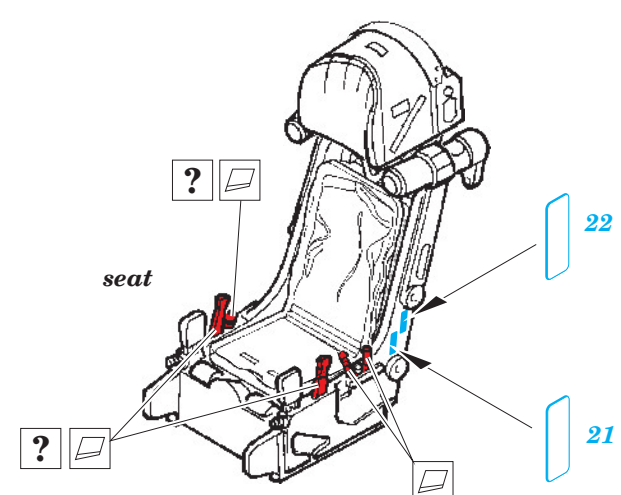

Su-27UB/Su-30 Flanker seatbelts

eduard

32 663

1/32 scale detail set for TRUMPETER kit • sada detailů pro model 1/32 TRUMPETER

- APPLY EXPRESS MASK AND PAINT BEFORE GLUING
POUŽIT EXPRESS MASK NABARVIT PŘED SLEPENÍM
- SYMMETRICAL ASSEMBLY
SYMETRICKÁ MONTÁŽ
- REMOVE
ODSTRANIT
- GRIND
OBROUSIT
- DRILL HOLE
VRTAT OTVOR
- BEND
OHNOUT
- OPTION
VOLBA
- REPLACE
NAHRADIT

ORIGINAL KIT PARTS
PŮVODNÍ DÍLY STAVEBNICE

PHOTO-ETCHED PARTS
LEPTANÉ DÍLY

PARTS TO BE REMOVED
DÍLY K ODSTRANĚNÍ

FILL
TMELIT

seat