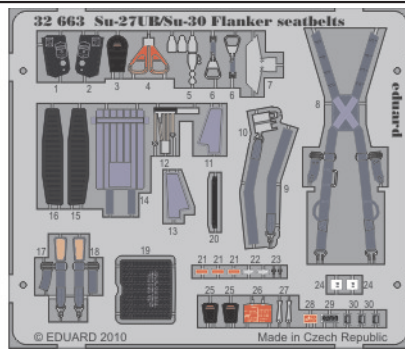

Su-27UB/Su-30 Flanker seatbelts

eduard

32 663

1/32 scale detail set for TRUMPETER kit • sada detailů pro model 1/32 TRUMPETER

- APPLY EXPRESS MASK AND PAINT BEFORE GLUING
POUŽIT EXPRESS MASK NABARVIT PŘED SLEPENÍM
- SYMMETRICAL ASSEMBLY
SYMETRICKÁ MONTÁŽ
- REMOVE
ODSTRANIT
- GRIND
OBROUSIT
- DRILL HOLE
VRTAT OTVOR
- BEND
OHNOUT
- OPTION
VOLBA
- REPLACE
NAHRADIT

ORIGINAL KIT PARTS
PŮVODNÍ DÍLY STAVEBNICE

PHOTO-ETCHED PARTS
LEPTANÉ DÍLY

PARTS TO BE REMOVED
DÍLY K ODSTRANĚNÍ

FILL
TMELIT

seat