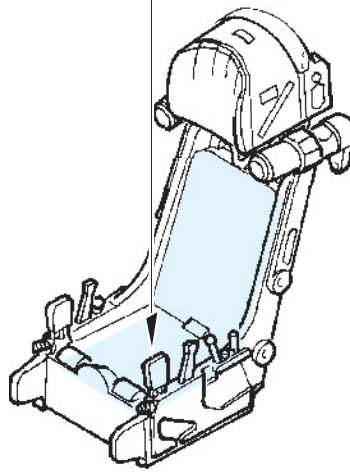

Su-27UB/Su-30 Flanker seatbelts

eduard

32 663

1/32 scale detail set for TRUMPETER kit • sada detailů pro model 1/32 TRUMPETER

- APPLY EXPRESS MASK AND PAINT BEFORE GLUING
POUŽIT EXPRESS MASK NABARVIT PŘED SLEPENÍM
- SYMMETRICAL ASSEMBLY
SYMETRICKÁ MONTÁŽ
- REMOVE
ODSTRANIT
- GRIND
OBROUSIT
- DRILL HOLE
VRTAT OTVOR
- BEND
OHNOUT
- OPTION
VOLBA
- REPLACE
NAHRADIT

ORIGINAL KIT PARTS
PŮVODNÍ DÍLY STAVEBNICE

PHOTO-ETCHED PARTS
LEPTANÉ DÍLY

PARTS TO BE REMOVED
DÍLY K ODSTRANĚNÍ

FILL
TMELIT

seat