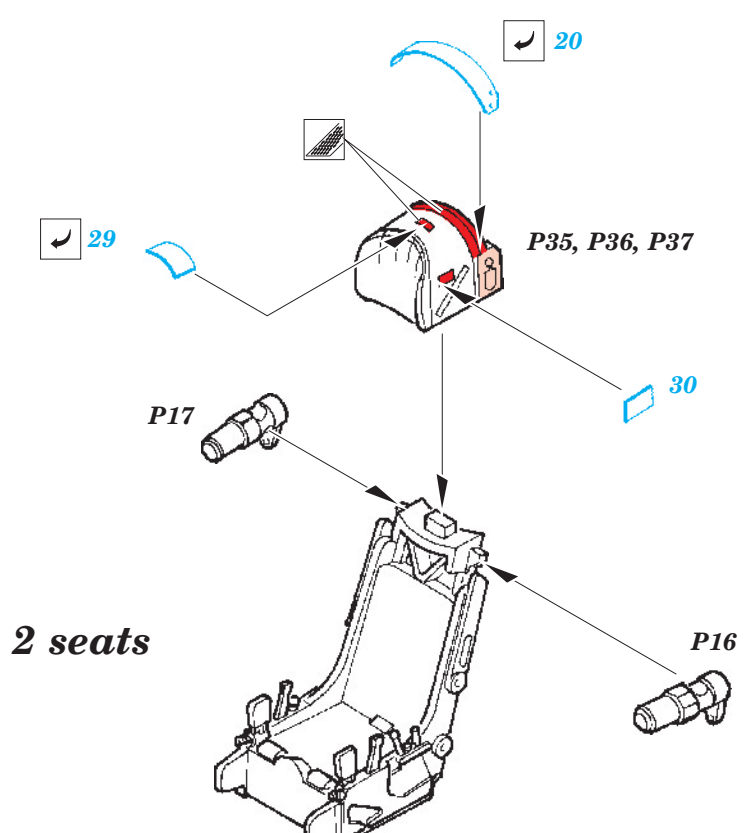

Su-27UB/Su-30 Flanker seatbelts

eduard

32 663

1/32 scale detail set for TRUMPETER kit • sada detailů pro model 1/32 TRUMPETER

- APPLY EXPRESS MASK AND PAINT BEFORE GLUING
POUŽIT EXPRESS MASK NABARVIT PŘED SLEPENÍM
- SYMMETRICAL ASSEMBLY
SYMETRICKÁ MONTÁŽ
- REMOVE
ODSTRANIT
- GRIND
OBROUSIT
- DRILL HOLE
VRTAT OTVOR
- BEND
OHNOUT
- OPTION
VOLBA
- REPLACE
NAHRADIT

ORIGINAL KIT PARTS
PŮVODNÍ DÍLY STAVEBNICE

PHOTO-ETCHED PARTS
LEPTANÉ DÍLY

PARTS TO BE REMOVED
DÍLY K ODSTRANĚNÍ

FILL
TMELIT

seat