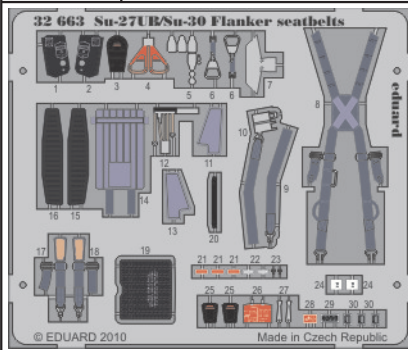

Su-27UB/Su-30 Flanker seatbelts

eduard

32 663

1/32 scale detail set for TRUMPETER kit • sada detailů pro model 1/32 TRUMPETER

- APPLY EXPRESS MASK AND PAINT BEFORE GLUING
POUŽIT EXPRESS MASK NABARVIT PŘED SLEPENÍM
- SYMMETRICAL ASSEMBLY
SYMETRICKÁ MONTÁŽ
- REMOVE
ODSTRANIT
- GRIND
OBROUSIT
- DRILL HOLE
VRTAT OTVOR
- BEND
OHNOUT
- OPTION
VOLBA
- REPLACE
NAHRADIT

ORIGINAL KIT PARTS
PŮVODNÍ DÍLY STAVEBNICE

PHOTO-ETCHED PARTS
LEPTANÉ DÍLY

PARTS TO BE REMOVED
DÍLY K ODSTRANĚNÍ

FILL
TMELIT

seat