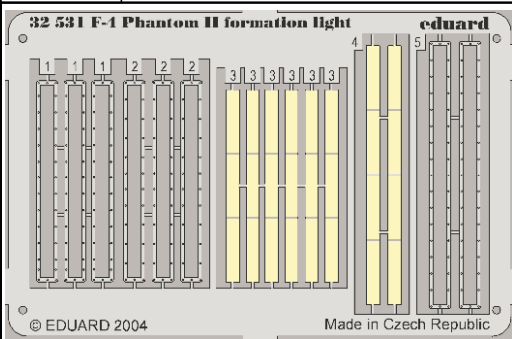

# F-4 Phantom II formation light

eduard

**32 531**

1/32 scale detail set for **TAMIYA** kit • sada detailů pro model **TAMIYA** 1/32

- APPLY EXPRESS MASK AND PAINT BEFORE GLUING  
POUŽIT EXPRESS MASK NABARVIT PŘED SLEPENÍM
- SYMMETRICAL ASSEMBLY  
SYMETRICKÁ MONTÁŽ
- REMOVE  
ODSTRANIT
- GRIND  
OBROUSIT
- DRILL HOLE  
VRTAT OTVOR
- BEND  
OHNOUT
- OPTION  
VOLBA
- REPLACE  
NAHRADIT