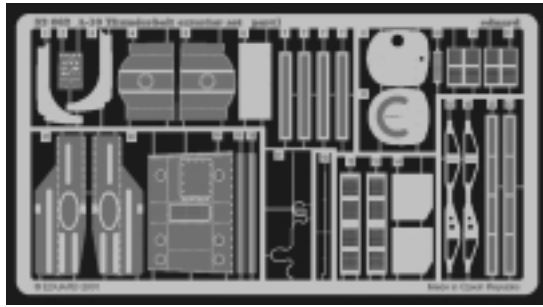

A-10 Thunderbolt exterior set

eduard

32 062

1/32 scale detail set for Trumpeter kit • sada detailů pro model 1/32 Trumpeter

-  SYMETRICAL ASSEMBLY
SYMETRICKÁ MONTÁ
-  REMOVE
ODSTRANIT
-  BEND
OHNOUT
-  REPLACE
NAHRADIT
-  GRIND
OBROUSIT
-  OPTION
VOLBA

 ORIGINAL KIT PARTS
PŮVODNÍ DÍLY STAVEBNICE

 PHOTO-ETCHED PARTS
LEPTANÉ DÍLY

 PARTS TO BE REMOVED
DÍLY K ODSTRANĚNÍ

 FILL
TMELIT

REFERENCES:

- Squadron/Signal Publ.: Walk Around # 5517 - A-10 Warthog
- Verlinden Publ.: Lock On # 7 - A-10 Thunderbolt
- Detail & Scale # 19 - A-10 Warthog
- Aeroguide # 23 - Thunderbolt II