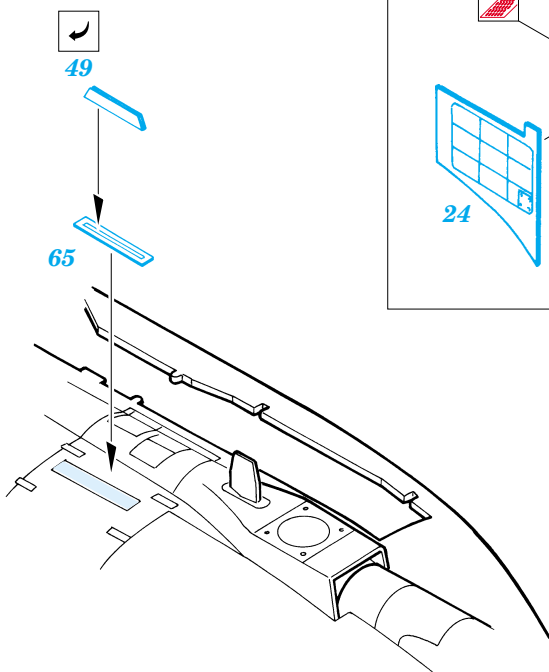

A-10 Thunderbolt exterior set

eduard

32 062

1/32 scale detail set for Trumpeter kit • sada detailů pro model 1/32 Trumpeter

-  SYMETRICAL ASSEMBLY
SYMETRICKÁ MONTÁ
-  REMOVE
ODSTRANIT
-  BEND
OHNOUT
-  REPLACE
NAHRADIT
-  GRIND
OBROUSIT
-  OPTION
VOLBA

 ORIGINAL KIT PARTS
PŮVODNÍ DÍLY STAVEBNICE

 PHOTO-ETCHED PARTS
LEPTANÉ DÍLY

 PARTS TO BE REMOVED
DÍLY K ODSTRANĚNÍ

 FILL
TMELIT

REFERENCES:

- Squadron/Signal Publ.: Walk Around # 5517 - A-10 Warthog
- Verlinden Publ.: Lock On # 7 - A-10 Thunderbolt
- Detail & Scale # 19 - A-10 Warthog
- Aeroguide # 23 - Thunderbolt II