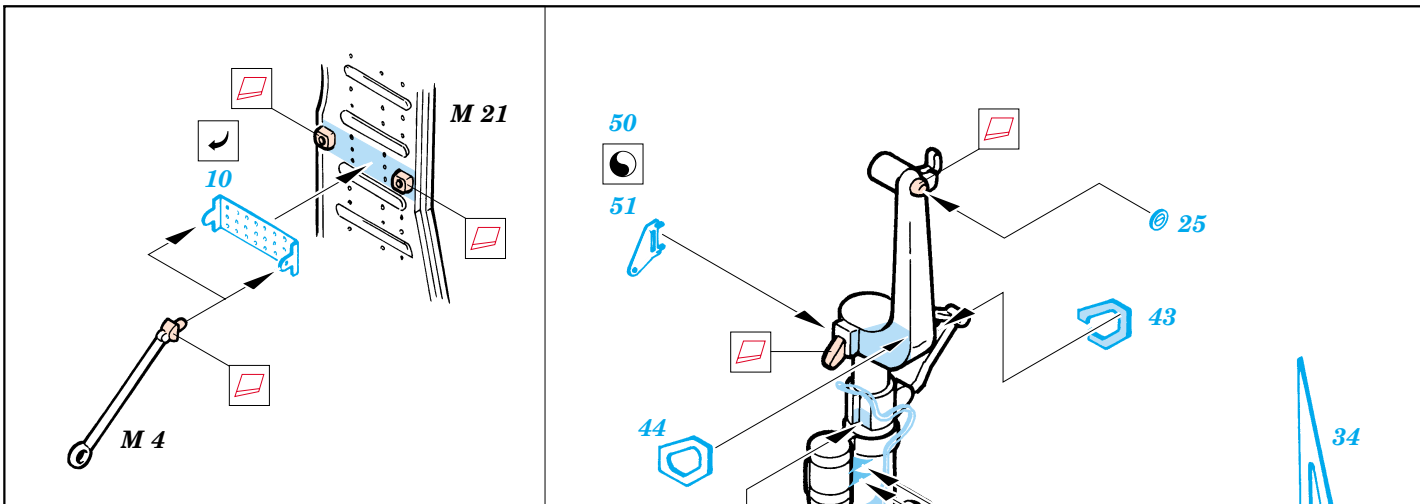

A-10 Thunderbolt exterior set

eduard

32 062

1/32 scale detail set for Trumpeter kit • sada detailů pro model 1/32 Trumpeter

-  SYMETRICAL ASSEMBLY
SYMETRICKÁ MONTÁ
-  REMOVE
ODSTRANIT
-  BEND
OHNOUT
-  REPLACE
NAHRADIT
-  GRIND
OBROUSIT
-  OPTION
VOLBA

 ORIGINAL KIT PARTS
PŮVODNÍ DÍLY STAVEBNICE

 PHOTO-ETCHED PARTS
LEPTANÉ DÍLY

 PARTS TO BE REMOVED
DÍLY K ODSTRANĚNÍ

 FILL
TMELIT

REFERENCES:

- Squadron/Signal Publ.: Walk Around # 5517 - A-10 Warthog
- Verlinden Publ.: Lock On # 7 - A-10 Thunderbolt
- Detail & Scale # 19 - A-10 Warthog
- Aeroguide # 23 - Thunderbolt II