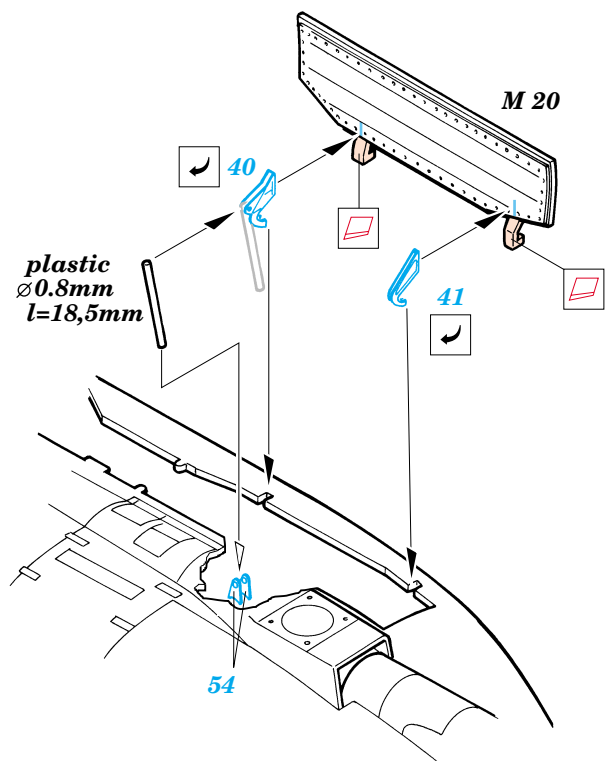

A-10 Thunderbolt exterior set

eduard

32 062

1/32 scale detail set for Trumpeter kit • sada detailů pro model 1/32 Trumpeter

-  SYMETRICAL ASSEMBLY
SYMETRICKÁ MONTÁ
-  REMOVE
ODSTRANIT
-  BEND
OHNOUT
-  REPLACE
NAHRADIT
-  GRIND
OBROUSIT
-  OPTION
VOLBA

 ORIGINAL KIT PARTS
PŮVODNÍ DÍLY STAVEBNICE

 PHOTO-ETCHED PARTS
LEPTANÉ DÍLY

 PARTS TO BE REMOVED
DÍLY K ODSTRANĚNÍ

 FILL
TMELIT

REFERENCES:

- Squadron/Signal Publ.: Walk Around # 5517 - A-10 Warthog
- Verlinden Publ.: Lock On # 7 - A-10 Thunderbolt
- Detail & Scale # 19 - A-10 Warthog
- Aeroguide # 23 - Thunderbolt II