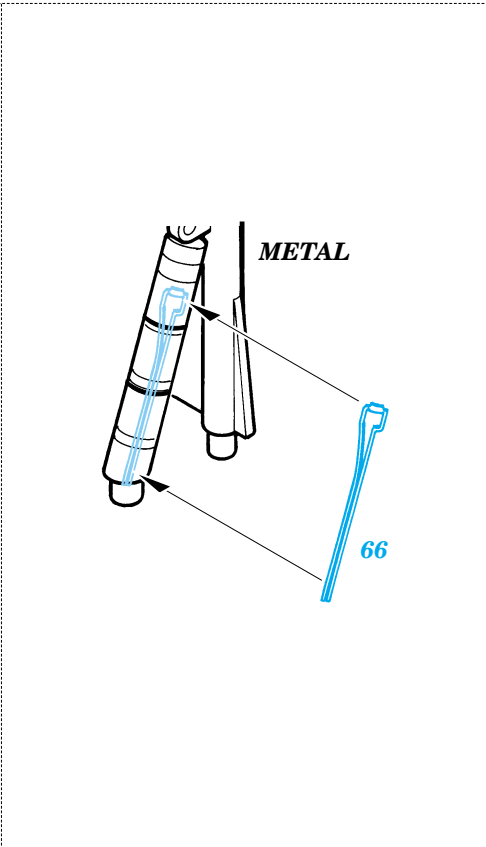

A-10 Thunderbolt exterior set

eduard

32 062

1/32 scale detail set for Trumpeter kit • sada detailů pro model 1/32 Trumpeter

-  SYMETRICAL ASSEMBLY
SYMETRICKÁ MONTÁ
-  REMOVE
ODSTRANIT
-  BEND
OHNOUT
-  REPLACE
NAHRADIT
-  GRIND
OBROUSIT
-  OPTION
VOLBA

 ORIGINAL KIT PARTS
PŮVODNÍ DÍLY STAVEBNICE

 PHOTO-ETCHED PARTS
LEPTANÉ DÍLY

 PARTS TO BE REMOVED
DÍLY K ODSTRANĚNÍ

 FILL
TMELIT

REFERENCES:

- Squadron/Signal Publ.: Walk Around # 5517 - A-10 Warthog
- Verlinden Publ.: Lock On # 7 - A-10 Thunderbolt
- Detail & Scale # 19 - A-10 Warthog
- Aeroguide # 23 - Thunderbolt II