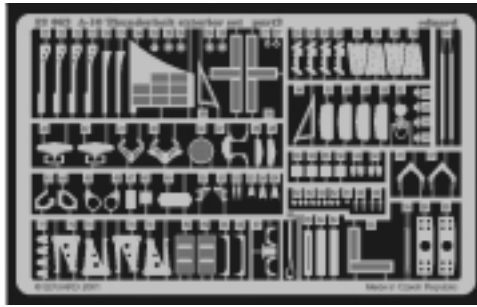

A-10 Thunderbolt exterior set

eduard

32 062

1/32 scale detail set for Trumpeter kit • sada detailů pro model 1/32 Trumpeter

-  SYMETRICAL ASSEMBLY
SYMETRICKÁ MONTÁ
-  REMOVE
ODSTRANIT
-  BEND
OHNOUT
-  REPLACE
NAHRADIT
-  GRIND
OBROUSIT
-  OPTION
VOLBA

 ORIGINAL KIT PARTS
PŮVODNÍ DÍLY STAVEBNICE

 PHOTO-ETCHED PARTS
LEPTANÉ DÍLY

 PARTS TO BE REMOVED
DÍLY K ODSTRANĚNÍ

 FILL
TMELIT

REFERENCES:

- Squadron/Signal Publ.: Walk Around # 5517 - A-10 Warthog
- Verlinden Publ.: Lock On # 7 - A-10 Thunderbolt
- Detail & Scale # 19 - A-10 Warthog
- Aeroguide # 23 - Thunderbolt II