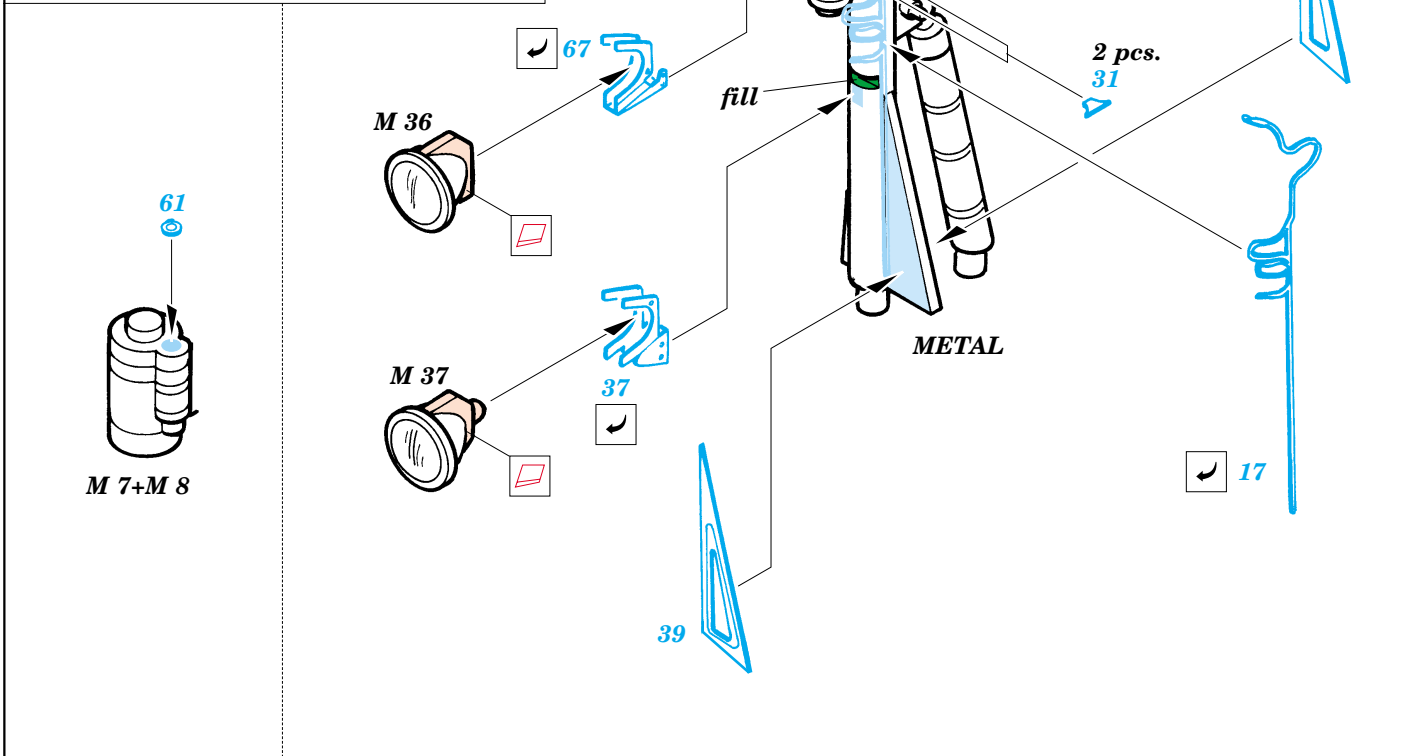

A-10 Thunderbolt exterior set

eduard

32 062

1/32 scale detail set for Trumpeter kit • sada detailů pro model 1/32 Trumpeter

-  SYMETRICAL ASSEMBLY
SYMETRICKÁ MONTÁ
-  REMOVE
ODSTRANIT
-  BEND
OHNOUT
-  REPLACE
NAHRADIT
-  GRIND
OBROUSIT
-  OPTION
VOLBA

 ORIGINAL KIT PARTS
PŮVODNÍ DÍLY STAVEBNICE

 PHOTO-ETCHED PARTS
LEPTANÉ DÍLY

 PARTS TO BE REMOVED
DÍLY K ODSTRANĚNÍ

 FILL
TMELIT

REFERENCES:

- Squadron/Signal Publ.: Walk Around # 5517 - A-10 Warthog
- Verlinden Publ.: Lock On # 7 - A-10 Thunderbolt
- Detail & Scale # 19 - A-10 Warthog
- Aeroguide # 23 - Thunderbolt II