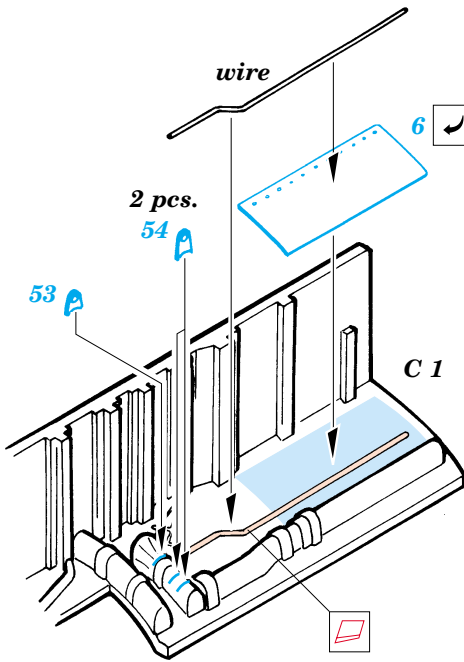

A-10 Thunderbolt exterior set

eduard

32 062

1/32 scale detail set for Trumpeter kit • sada detailů pro model 1/32 Trumpeter

-  SYMETRICAL ASSEMBLY
SYMETRICKÁ MONTÁ
-  REMOVE
ODSTRANIT
-  BEND
OHNOUT
-  REPLACE
NAHRADIT
-  GRIND
OBROUSIT
-  OPTION
VOLBA

 ORIGINAL KIT PARTS
PŮVODNÍ DÍLY STAVEBNICE

 PHOTO-ETCHED PARTS
LEPTANÉ DÍLY

 PARTS TO BE REMOVED
DÍLY K ODSTRANĚNÍ

 FILL
TMELIT

REFERENCES:

- Squadron/Signal Publ.: Walk Around # 5517 - A-10 Warthog
- Verlinden Publ.: Lock On # 7 - A-10 Thunderbolt
- Detail & Scale # 19 - A-10 Warthog
- Aeroguide # 23 - Thunderbolt II