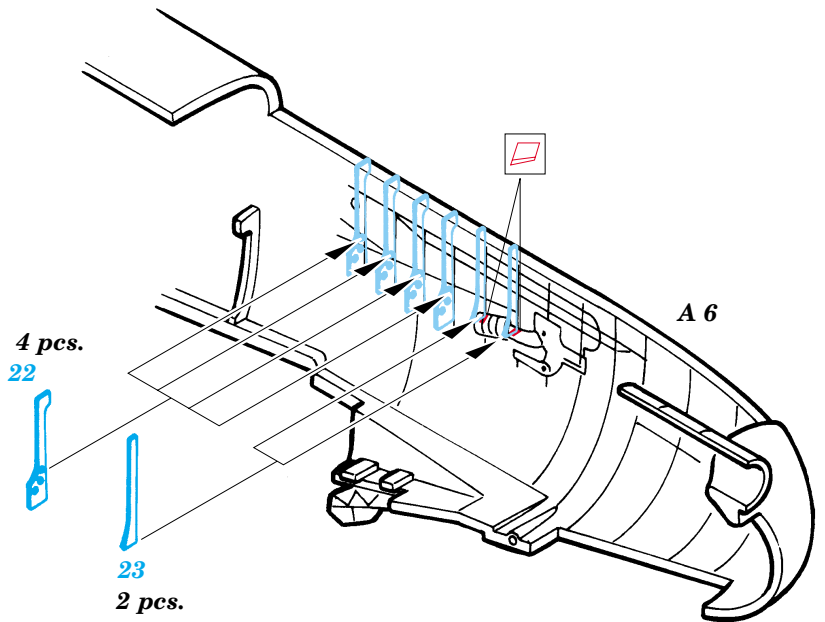

A-10 Thunderbolt exterior set

eduard

32 062

1/32 scale detail set for Trumpeter kit • sada detailů pro model 1/32 Trumpeter

-  SYMETRICAL ASSEMBLY
SYMETRICKÁ MONTÁ
-  REMOVE
ODSTRANIT
-  BEND
OHNOUT
-  REPLACE
NAHRADIT
-  GRIND
OBROUSIT
-  OPTION
VOLBA

 ORIGINAL KIT PARTS
PŮVODNÍ DÍLY STAVEBNICE

 PHOTO-ETCHED PARTS
LEPTANÉ DÍLY

 PARTS TO BE REMOVED
DÍLY K ODSTRANĚNÍ

 FILL
TMELIT

REFERENCES:

- Squadron/Signal Publ.: Walk Around # 5517 - A-10 Warthog
- Verlinden Publ.: Lock On # 7 - A-10 Thunderbolt
- Detail & Scale # 19 - A-10 Warthog
- Aeroguide # 23 - Thunderbolt II