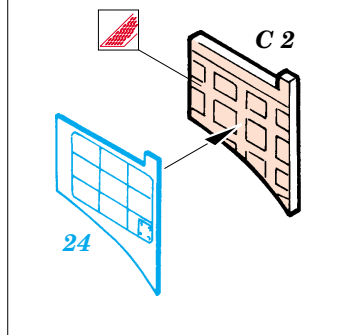

A-10 Thunderbolt exterior set

eduard

32 062

1/32 scale detail set for Trumpeter kit • sada detailů pro model 1/32 Trumpeter

-  SYMETRICAL ASSEMBLY
SYMETRICKÁ MONTÁ
-  REMOVE
ODSTRANIT
-  BEND
OHNOUT
-  REPLACE
NAHRADIT
-  GRIND
OBROUSIT
-  OPTION
VOLBA

 ORIGINAL KIT PARTS
PŮVODNÍ DÍLY STAVEBNICE

 PHOTO-ETCHED PARTS
LEPTANÉ DÍLY

 PARTS TO BE REMOVED
DÍLY K ODSTRANĚNÍ

 FILL
TMELIT

REFERENCES:

- Squadron/Signal Publ.: Walk Around # 5517 - A-10 Warthog
- Verlinden Publ.: Lock On # 7 - A-10 Thunderbolt
- Detail & Scale # 19 - A-10 Warthog
- Aeroguide # 23 - Thunderbolt II