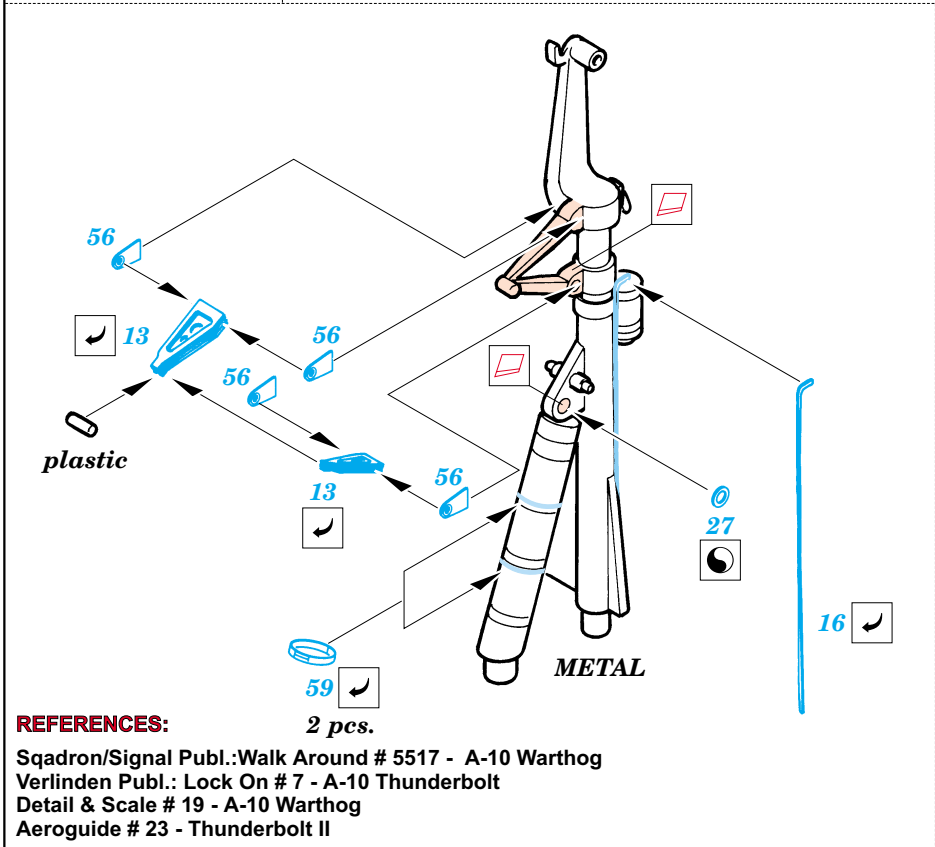

A-10 Thunderbolt exterior set

eduard

32 062

1/32 scale detail set for Trumpeter kit • sada detailů pro model 1/32 Trumpeter

-  SYMETRICAL ASSEMBLY
SYMETRICKÁ MONTÁ
-  REMOVE
ODSTRANIT
-  BEND
OHNOUT
-  REPLACE
NAHRADIT
-  GRIND
OBROUSIT
-  OPTION
VOLBA

 ORIGINAL KIT PARTS
PŮVODNÍ DÍLY STAVEBNICE

 PHOTO-ETCHED PARTS
LEPTANÉ DÍLY

 PARTS TO BE REMOVED
DÍLY K ODSTRANĚNÍ

 FILL
TMELIT

REFERENCES:

- Squadron/Signal Publ.: Walk Around # 5517 - A-10 Warthog
- Verlinden Publ.: Lock On # 7 - A-10 Thunderbolt
- Detail & Scale # 19 - A-10 Warthog
- Aeroguide # 23 - Thunderbolt II