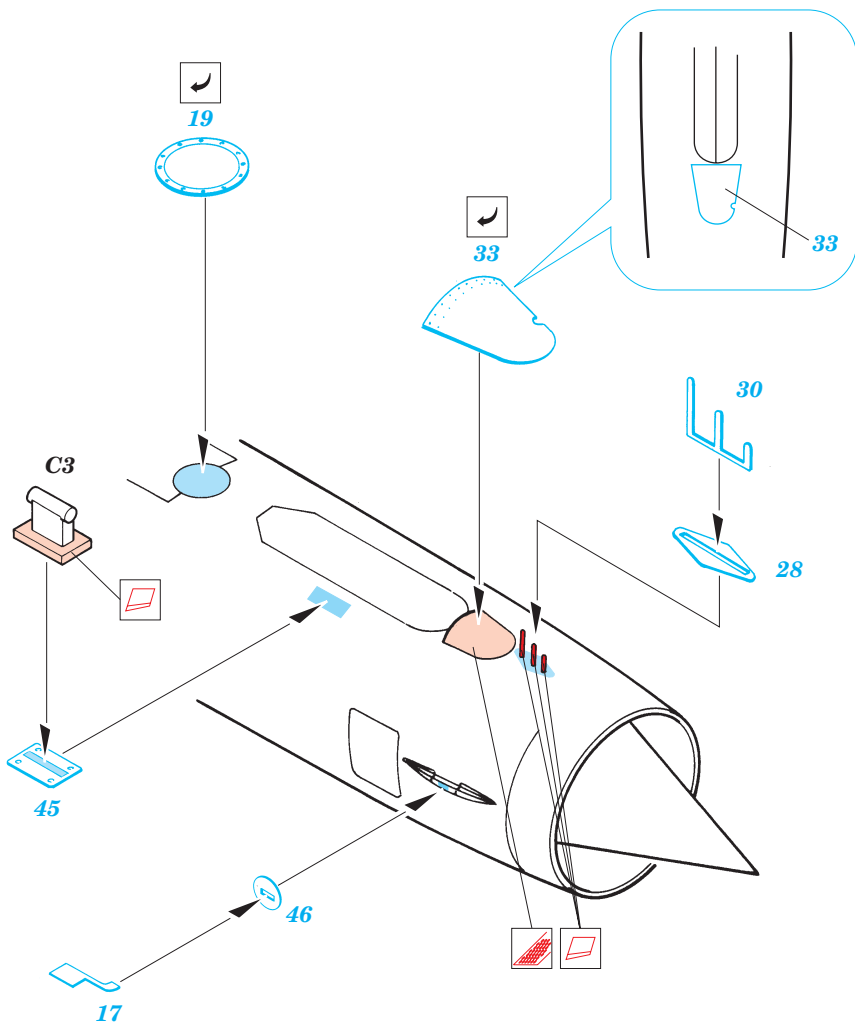

# MiG-21 MF exterior

1/32 scale detail set for Trumpeter kit • sada detailů pro model 1/32 Trumpeter

eduard

32 054

-  SYMMETRICAL ASSEMBLY  
SYMETRICKÁ MONTÁ
-  REMOVE  
ODSTRANIT
-  BEND  
OHNOUT
-  REPLACE  
NAHRADIT
-  GRIND  
OBROUSIT
-  OPTION  
VOLBA
-  DRILL HOLE  
VRTAT OTVOR

 ORIGINAL KIT PARTS  
PŮVODNÍ DÍLY STAVEBNICE

 PHOTO-ETCHED PARTS  
LEPTANÉ DÍLY

 PARTS TO BE REMOVED  
DÍLY K ODSTRANĚNÍ

 FILL  
TMELIT

2 sets

REFERENCES :  
 4+ Public. - MiG-21  
 Squadron/Signal No.1131 - MiG-21 Fishbed in action