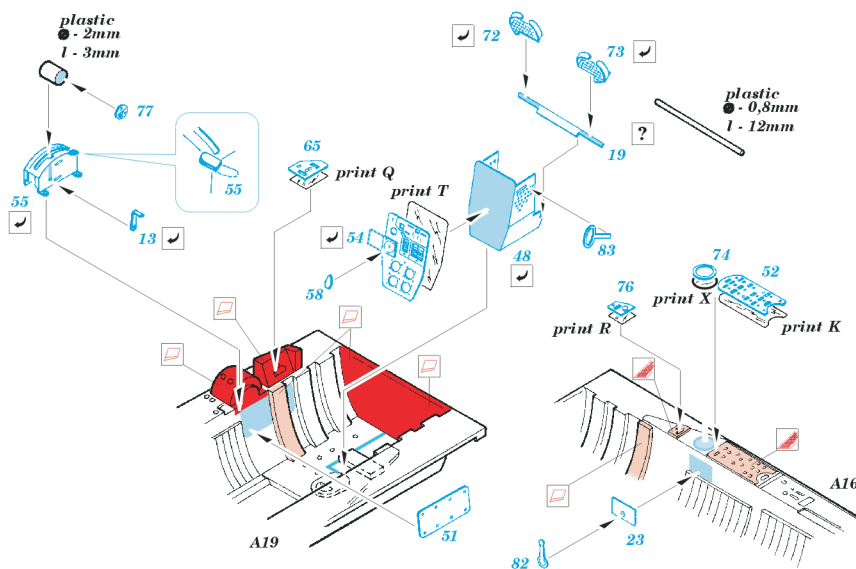

PRINT

Look for **Express Mask XL 036** for 1/32 MiG-21 MF (not included in this set)