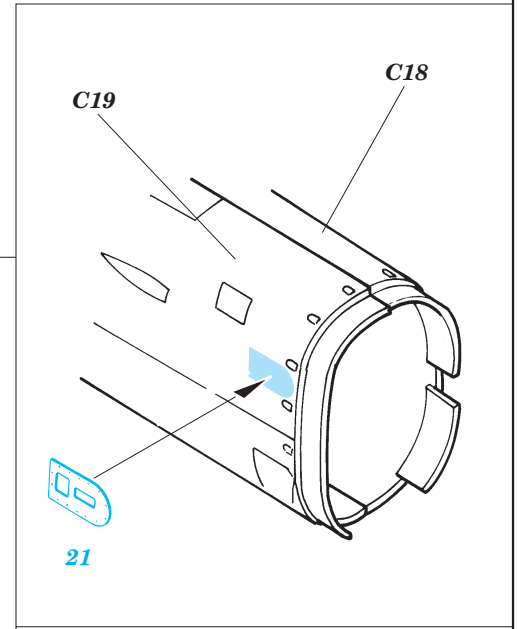

# MiG-21 MF exterior

1/32 scale detail set for Trumpeter kit • sada detailů pro model 1/32 Trumpeter

eduard

32 054

-  SYMMETRICAL ASSEMBLY  
SYMETRICKÁ MONTÁ
-  REMOVE  
ODSTRANIT
-  BEND  
OHNOUT
-  REPLACE  
NAHRADIT
-  GRIND  
OBROUSIT
-  OPTION  
VOLBA
-  DRILL HOLE  
VRTAT OTVOR

 ORIGINAL KIT PARTS  
PŮVODNÍ DÍLY STAVEBNICE

 PHOTO-ETCHED PARTS  
LEPTANÉ DÍLY

 PARTS TO BE REMOVED  
DÍLY K ODSTRANĚNÍ

 FILL  
TMELIT

2 sets

REFERENCES :  
 4+ Public. - MiG-21  
 Squadron/Signal No.1131 - MiG-21 Fishbed in action