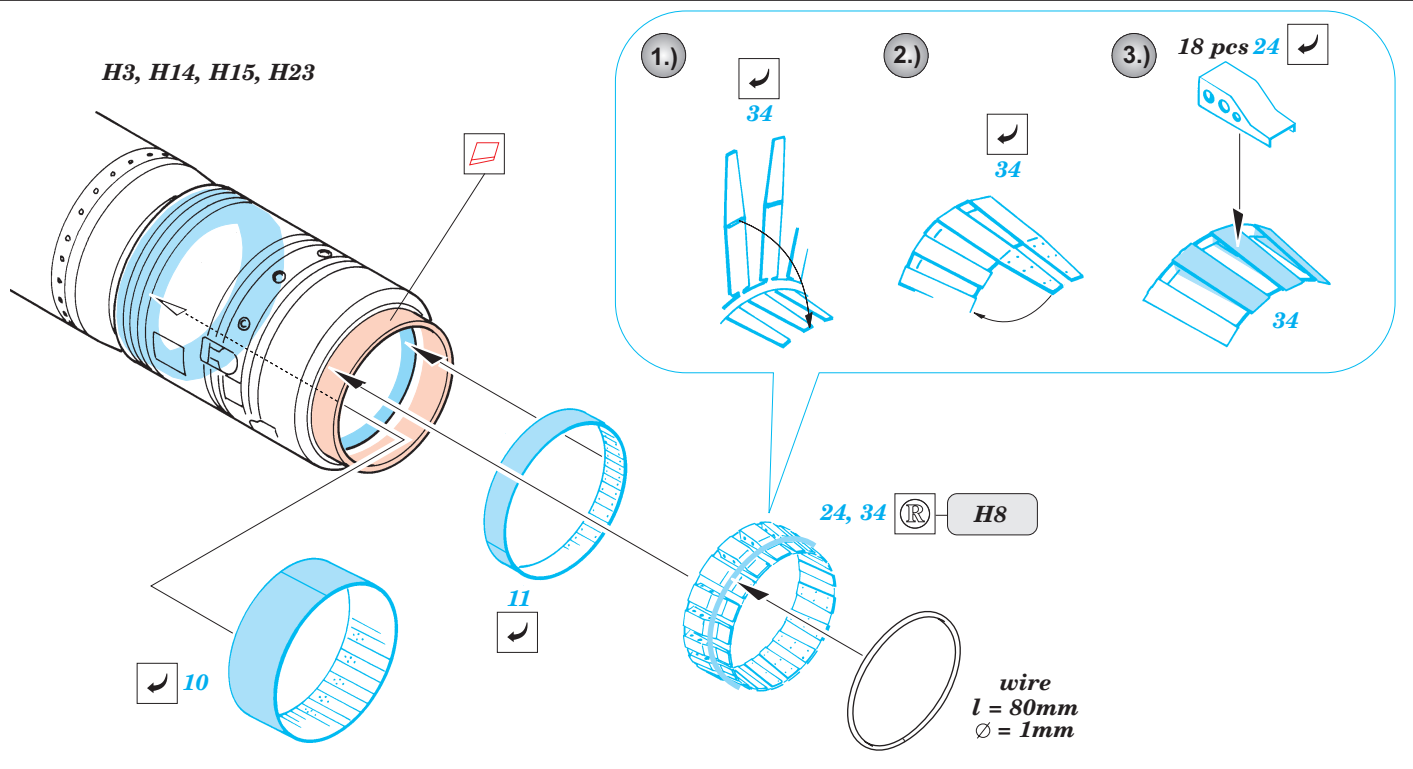

# MiG-21 MF exterior

1/32 scale detail set for Trumpeter kit • sada detailů pro model 1/32 Trumpeter

eduard

32 054

-  SYMMETRICAL ASSEMBLY  
SYMETRICKÁ MONTÁ
-  REMOVE  
ODSTRANIT
-  BEND  
OHNOUT
-  REPLACE  
NAHRADIT
-  GRIND  
OBROUSIT
-  OPTION  
VOLBA
-  DRILL HOLE  
VRTAT OTVOR

 ORIGINAL KIT PARTS  
PŮVODNÍ DÍLY STAVEBNICE

 PHOTO-ETCHED PARTS  
LEPTANÉ DÍLY

 PARTS TO BE REMOVED  
DÍLY K ODSTRANĚNÍ

 FILL  
TMELIT

2 sets

REFERENCES :  
 4+ Public. - MiG-21  
 Squadron/Signal No.1131 - MiG-21 Fishbed in action