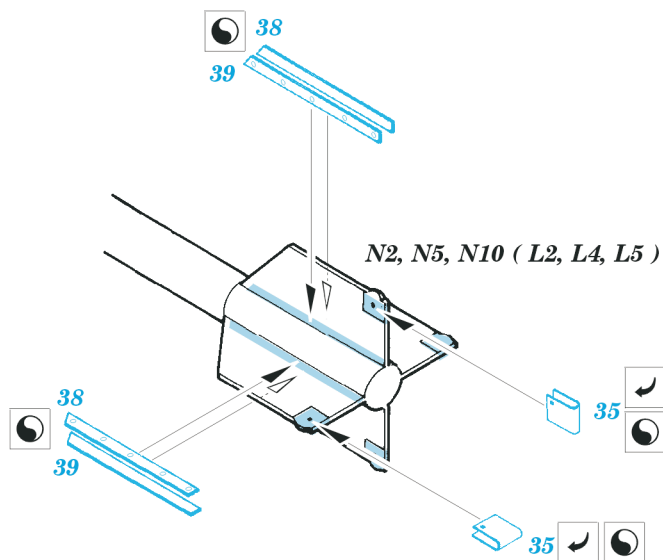

# MiG-21 MF exterior

1/32 scale detail set for Trumpeter kit • sada detailů pro model 1/32 Trumpeter

eduard

32 054

-  SYMMETRICAL ASSEMBLY  
SYMETRICKÁ MONTÁ
-  REMOVE  
ODSTRANIT
-  BEND  
OHNOUT
-  REPLACE  
NAHRADIT
-  GRIND  
OBROUSIT
-  OPTION  
VOLBA
-  DRILL HOLE  
VRTAT OTVOR

 ORIGINAL KIT PARTS  
PŮVODNÍ DÍLY STAVEBNICE

 PHOTO-ETCHED PARTS  
LEPTANÉ DÍLY

 PARTS TO BE REMOVED  
DÍLY K ODSTRANĚNÍ

 FILL  
TMELIT

2 sets

REFERENCES :  
 4+ Public. - MiG-21  
 Squadron/Signal No.1131 - MiG-21 Fishbed in action