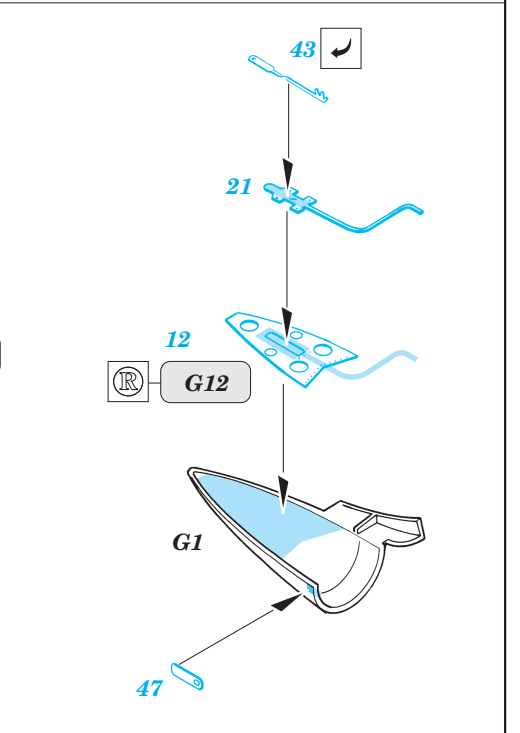

# MiG-21 MF exterior

1/32 scale detail set for Trumpeter kit • sada detailů pro model 1/32 Trumpeter

eduard

32 054

-  SYMMETRICAL ASSEMBLY  
SYMETRICKÁ MONTÁ
-  REMOVE  
ODSTRANIT
-  BEND  
OHNOUT
-  REPLACE  
NAHRADIT
-  GRIND  
OBROUSIT
-  OPTION  
VOLBA
-  DRILL HOLE  
VRTAT OTVOR

 ORIGINAL KIT PARTS  
PŮVODNÍ DÍLY STAVEBNICE

 PHOTO-ETCHED PARTS  
LEPTANÉ DÍLY

 PARTS TO BE REMOVED  
DÍLY K ODSTRANĚNÍ

 FILL  
TMELIT

2 sets

REFERENCES :  
 4+ Public. - MiG-21  
 Squadron/Signal No.1131 - MiG-21 Fishbed in action