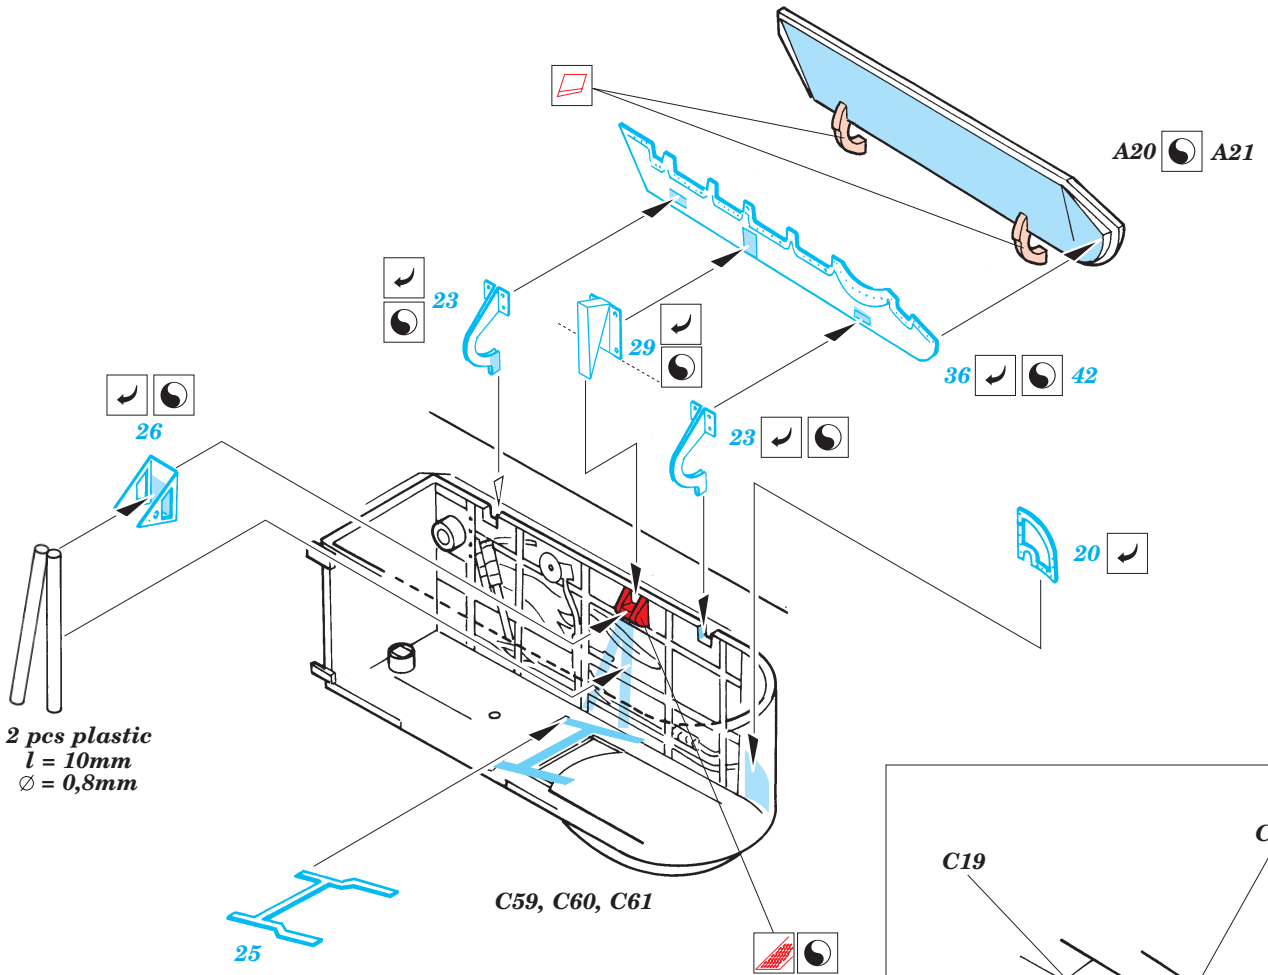

# MiG-21 MF exterior

1/32 scale detail set for Trumpeter kit • sada detailů pro model 1/32 Trumpeter

eduard

32 054

-  SYMMETRICAL ASSEMBLY  
SYMETRICKÁ MONTÁ
-  REMOVE  
ODSTRANIT
-  BEND  
OHNOUT
-  REPLACE  
NAHRADIT
-  GRIND  
OBROUSIT
-  OPTION  
VOLBA
-  DRILL HOLE  
VRTAT OTVOR

 ORIGINAL KIT PARTS  
PŮVODNÍ DÍLY STAVEBNICE

 PHOTO-ETCHED PARTS  
LEPTANÉ DÍLY

 PARTS TO BE REMOVED  
DÍLY K ODSTRANĚNÍ

 FILL  
TMELIT

2 sets

REFERENCES :  
 4+ Public. - MiG-21  
 Squadron/Signal No.1131 - MiG-21 Fishbed in action