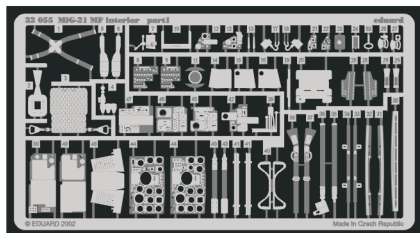

REFERENCES :
4+ Public. - MiG-21
Squadron/Signal No.1131 - MiG-21 Fishbed in action

For futher detail sets look for **eduard** 32 055 for MiG-21 MF (not included in this set)