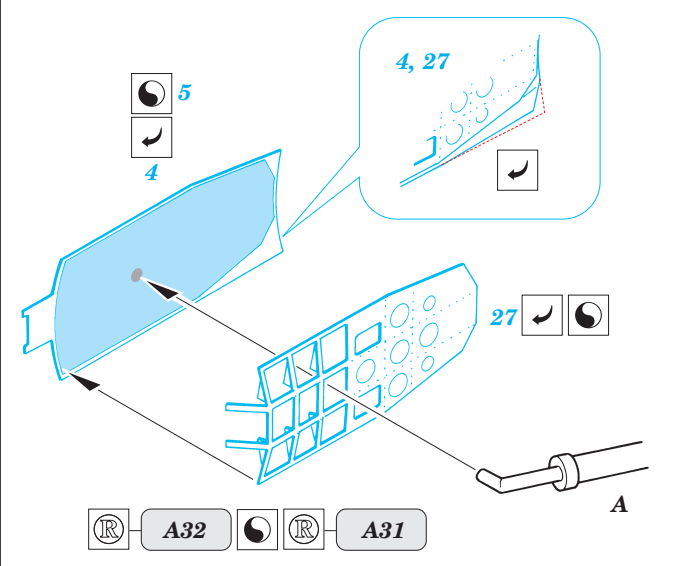

# MiG-21 MF exterior

1/32 scale detail set for Trumpeter kit • sada detailů pro model 1/32 Trumpeter

eduard

32 054

-  SYMMETRICAL ASSEMBLY  
SYMETRICKÁ MONTÁ
-  REMOVE  
ODSTRANIT
-  BEND  
OHNOUT
-  REPLACE  
NAHRADIT
-  GRIND  
OBROUSIT
-  OPTION  
VOLBA
-  DRILL HOLE  
VRTAT OTVOR

 ORIGINAL KIT PARTS  
PŮVODNÍ DÍLY STAVEBNICE

 PHOTO-ETCHED PARTS  
LEPTANÉ DÍLY

 PARTS TO BE REMOVED  
DÍLY K ODSTRANĚNÍ

 FILL  
TMELIT

2 sets

REFERENCES :  
 4+ Public. - MiG-21  
 Squadron/Signal No.1131 - MiG-21 Fishbed in action