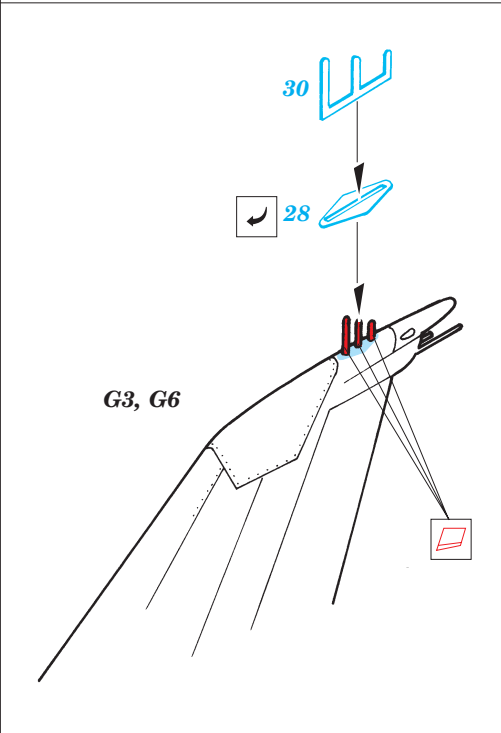

# MiG-21 MF exterior

1/32 scale detail set for Trumpeter kit • sada detailů pro model 1/32 Trumpeter

eduard

32 054

-  SYMMETRICAL ASSEMBLY  
SYMETRICKÁ MONTÁ
-  REMOVE  
ODSTRANIT
-  BEND  
OHNOUT
-  REPLACE  
NAHRADIT
-  GRIND  
OBROUSIT
-  OPTION  
VOLBA
-  DRILL HOLE  
VRTAT OTVOR

 ORIGINAL KIT PARTS  
PŮVODNÍ DÍLY STAVEBNICE

 PHOTO-ETCHED PARTS  
LEPTANÉ DÍLY

 PARTS TO BE REMOVED  
DÍLY K ODSTRANĚNÍ

 FILL  
TMELIT

2 sets

REFERENCES :  
 4+ Public. - MiG-21  
 Squadron/Signal No.1131 - MiG-21 Fishbed in action