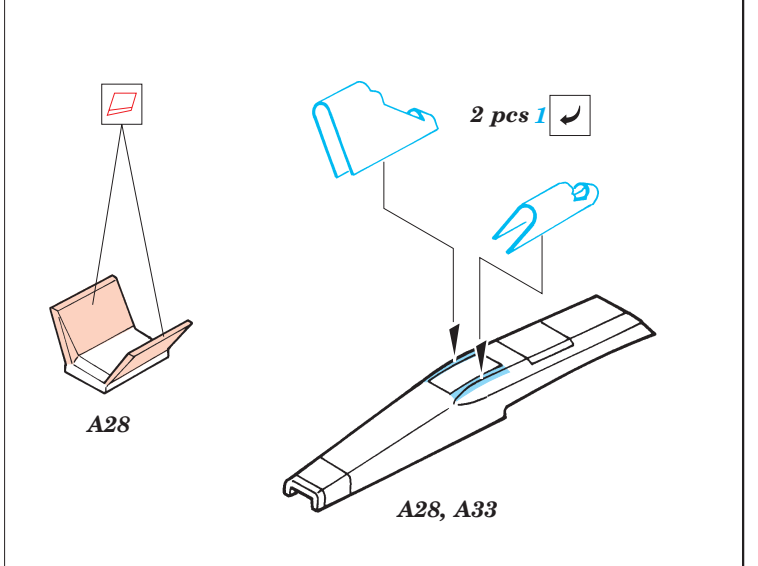

# MiG-21 MF exterior

1/32 scale detail set for Trumpeter kit • sada detailů pro model 1/32 Trumpeter

eduard

32 054

-  SYMMETRICAL ASSEMBLY  
SYMETRICKÁ MONTÁ
-  REMOVE  
ODSTRANIT
-  BEND  
OHNOUT
-  REPLACE  
NAHRADIT
-  GRIND  
OBROUSIT
-  OPTION  
VOLBA
-  DRILL HOLE  
VRTAT OTVOR

 ORIGINAL KIT PARTS  
PŮVODNÍ DÍLY STAVEBNICE

 PHOTO-ETCHED PARTS  
LEPTANÉ DÍLY

 PARTS TO BE REMOVED  
DÍLY K ODSTRANĚNÍ

 FILL  
TMELIT

2 sets

REFERENCES :  
 4+ Public. - MiG-21  
 Squadron/Signal No.1131 - MiG-21 Fishbed in action