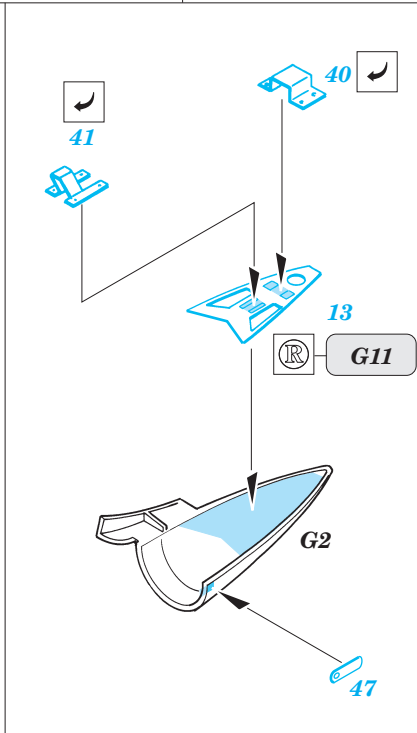

# MiG-21 MF exterior

1/32 scale detail set for Trumpeter kit • sada detailů pro model 1/32 Trumpeter

eduard

32 054

-  SYMMETRICAL ASSEMBLY  
SYMETRICKÁ MONTÁ
-  REMOVE  
ODSTRANIT
-  BEND  
OHNOUT
-  REPLACE  
NAHRADIT
-  GRIND  
OBROUSIT
-  OPTION  
VOLBA
-  DRILL HOLE  
VRTAT OTVOR

 ORIGINAL KIT PARTS  
PŮVODNÍ DÍLY STAVEBNICE

 PHOTO-ETCHED PARTS  
LEPTANÉ DÍLY

 PARTS TO BE REMOVED  
DÍLY K ODSTRANĚNÍ

 FILL  
TMELIT

2 sets

REFERENCES :  
 4+ Public. - MiG-21  
 Squadron/Signal No.1131 - MiG-21 Fishbed in action