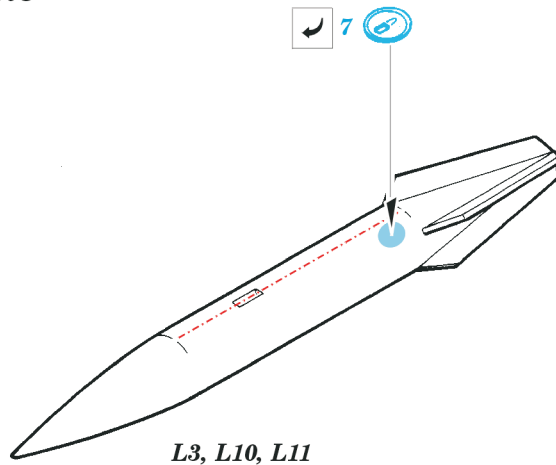

# MiG-21 MF exterior

1/32 scale detail set for Trumpeter kit • sada detailů pro model 1/32 Trumpeter

eduard

32 054

-  SYMMETRICAL ASSEMBLY  
SYMETRICKÁ MONTÁ
-  REMOVE  
ODSTRANIT
-  BEND  
OHNOUT
-  REPLACE  
NAHRADIT
-  GRIND  
OBROUSIT
-  OPTION  
VOLBA
-  DRILL HOLE  
VRTAT OTVOR

 ORIGINAL KIT PARTS  
PŮVODNÍ DÍLY STAVEBNICE

 PHOTO-ETCHED PARTS  
LEPTANÉ DÍLY

 PARTS TO BE REMOVED  
DÍLY K ODSTRANĚNÍ

 FILL  
TMELIT

2 sets

REFERENCES :  
 4+ Public. - MiG-21  
 Squadron/Signal No.1131 - MiG-21 Fishbed in action