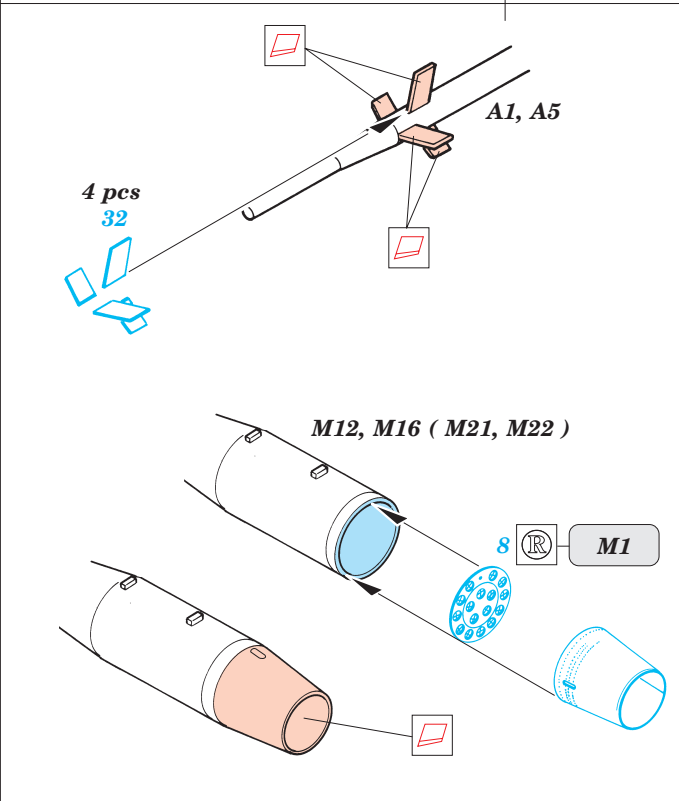

# MiG-21 MF exterior

1/32 scale detail set for Trumpeter kit • sada detailů pro model 1/32 Trumpeter

eduard

32 054

-  SYMMETRICAL ASSEMBLY  
SYMETRICKÁ MONTÁ
-  REMOVE  
ODSTRANIT
-  BEND  
OHNOUT
-  REPLACE  
NAHRADIT
-  GRIND  
OBROUSIT
-  OPTION  
VOLBA
-  DRILL HOLE  
VRTAT OTVOR

 ORIGINAL KIT PARTS  
PŮVODNÍ DÍLY STAVEBNICE

 PHOTO-ETCHED PARTS  
LEPTANÉ DÍLY

 PARTS TO BE REMOVED  
DÍLY K ODSTRANĚNÍ

 FILL  
TMELIT

2 sets

REFERENCES :  
 4+ Public. - MiG-21  
 Squadron/Signal No.1131 - MiG-21 Fishbed in action