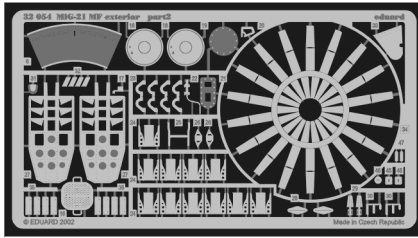

# MiG-21 MF exterior

1/32 scale detail set for Trumpeter kit • sada detailů pro model 1/32 Trumpeter

eduard

32 054

-  SYMMETRICAL ASSEMBLY  
SYMETRICKÁ MONTÁ
-  REMOVE  
ODSTRANIT
-  BEND  
OHNOUT
-  REPLACE  
NAHRADIT
-  GRIND  
OBROUSIT
-  OPTION  
VOLBA
-  DRILL HOLE  
VRTAT OTVOR

 ORIGINAL KIT PARTS  
PŮVODNÍ DÍLY STAVEBNICE

 PHOTO-ETCHED PARTS  
LEPTANÉ DÍLY

 PARTS TO BE REMOVED  
DÍLY K ODSTRANĚNÍ

 FILL  
TMELIT

2 sets

REFERENCES :  
 4+ Public. - MiG-21  
 Squadron/Signal No.1131 - MiG-21 Fishbed in action