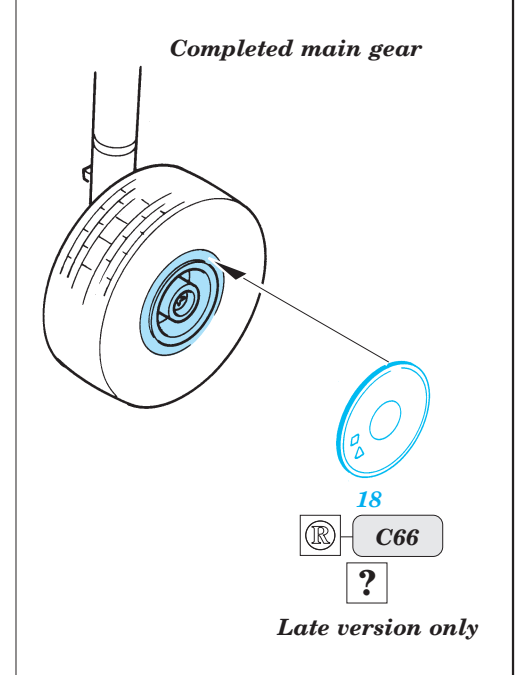

# MiG-21 MF exterior

1/32 scale detail set for Trumpeter kit • sada detailů pro model 1/32 Trumpeter

eduard

32 054

-  SYMMETRICAL ASSEMBLY  
SYMETRICKÁ MONTÁ
-  REMOVE  
ODSTRANIT
-  BEND  
OHNOUT
-  REPLACE  
NAHRADIT
-  GRIND  
OBROUSIT
-  OPTION  
VOLBA
-  DRILL HOLE  
VRTAT OTVOR

 ORIGINAL KIT PARTS  
PŮVODNÍ DÍLY STAVEBNICE

 PHOTO-ETCHED PARTS  
LEPTANÉ DÍLY

 PARTS TO BE REMOVED  
DÍLY K ODSTRANĚNÍ

 FILL  
TMELIT

2 sets

REFERENCES :  
 4+ Public. - MiG-21  
 Squadron/Signal No.1131 - MiG-21 Fishbed in action