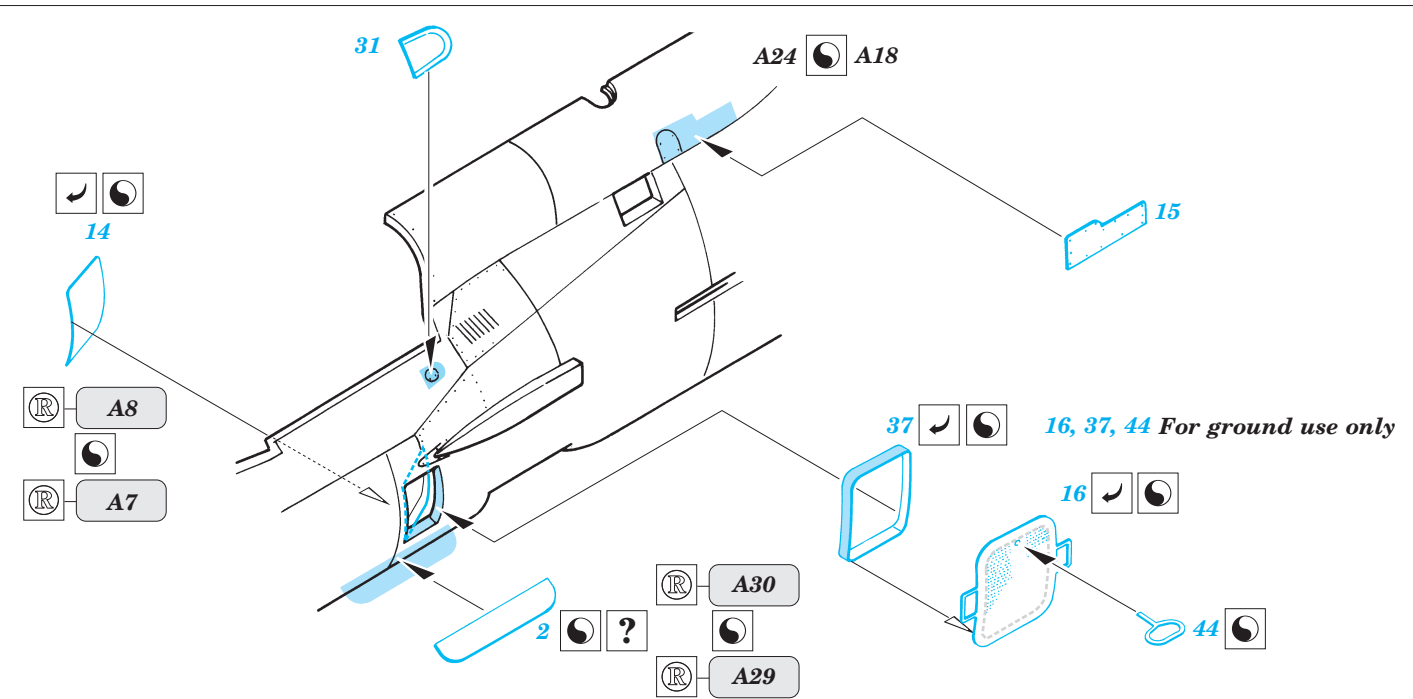

# MiG-21 MF exterior

1/32 scale detail set for Trumpeter kit • sada detailů pro model 1/32 Trumpeter

eduard

32 054

-  SYMMETRICAL ASSEMBLY  
SYMETRICKÁ MONTÁ
-  REMOVE  
ODSTRANIT
-  BEND  
OHNOUT
-  REPLACE  
NAHRADIT
-  GRIND  
OBROUSIT
-  OPTION  
VOLBA
-  DRILL HOLE  
VRTAT OTVOR

 ORIGINAL KIT PARTS  
PŮVODNÍ DÍLY STAVEBNICE

 PHOTO-ETCHED PARTS  
LEPTANÉ DÍLY

 PARTS TO BE REMOVED  
DÍLY K ODSTRANĚNÍ

 FILL  
TMELIT

2 sets

REFERENCES :  
 4+ Public. - MiG-21  
 Squadron/Signal No.1131 - MiG-21 Fishbed in action