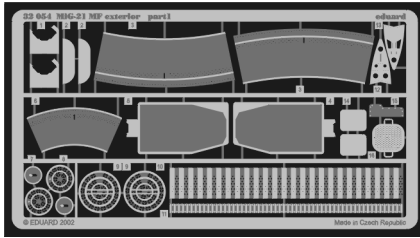

# MiG-21 MF exterior

1/32 scale detail set for Trumpeter kit • sada detailů pro model 1/32 Trumpeter

eduard

32 054

-  SYMMETRICAL ASSEMBLY  
SYMETRICKÁ MONTÁ
-  REMOVE  
ODSTRANIT
-  BEND  
OHNOUT
-  REPLACE  
NAHRADIT
-  GRIND  
OBROUSIT
-  OPTION  
VOLBA
-  DRILL HOLE  
VRTAT OTVOR

 ORIGINAL KIT PARTS  
PŮVODNÍ DÍLY STAVEBNICE

 PHOTO-ETCHED PARTS  
LEPTANÉ DÍLY

 PARTS TO BE REMOVED  
DÍLY K ODSTRANĚNÍ

 FILL  
TMELIT

2 sets

REFERENCES :  
 4+ Public. - MiG-21  
 Squadron/Signal No.1131 - MiG-21 Fishbed in action