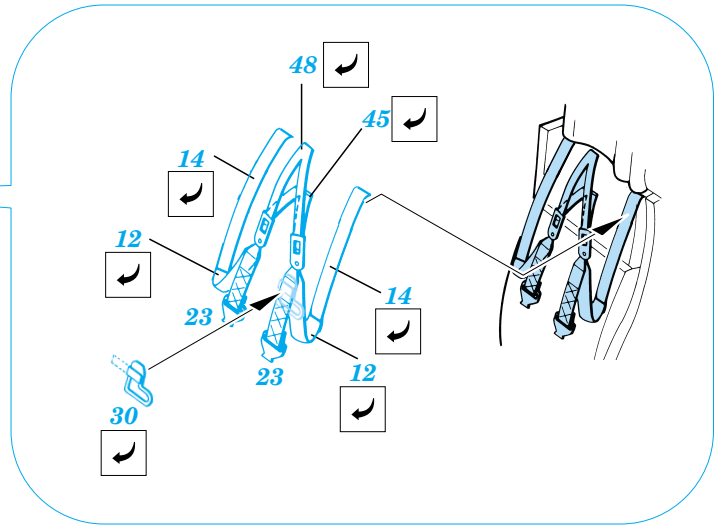

F-15C Eagle

eduard

32 056

1/32 scale detail set for Tamiya kit • sada detailů pro model Tamiya 1/32

PRINT

- SYMMETRICAL ASSEMBLY
  SYMETRICKÁ MONTAŽ
- REMOVE
  ODSTRANIT
- BEND
  OHNOUT
- REPLACE
  NAHRADIT
- GRIND
  OBROUSIT
- OPTION
  VOLBA

ORIGINAL KIT PARTS
PŮVODNÍ DÍLY STAVEBNICE

PHOTO-ETCHED PARTS
LEPTANÉ DÍLY

PARTS TO BE REMOVED
DÍLY K ODSTRANĚNÍ

I.

II.

I.

II.