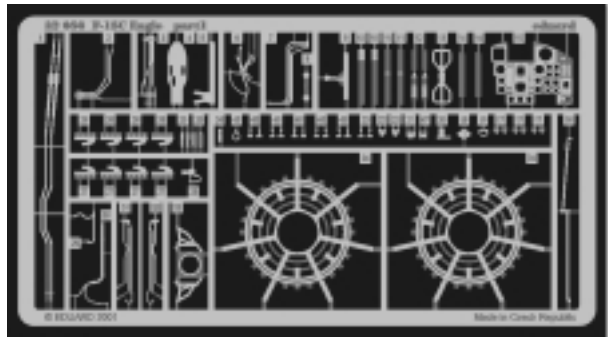

# F-15C Eagle

eduard

32 056

1/32 scale detail set for Tamiya kit • sada detailů pro model Tamiya 1/32

PRINT

-  SYMMETRICAL ASSEMBLY  
SYMETRICKÁ MONTAŽ
-  REMOVE  
ODSTRANIT
-  BEND  
OHNOUT
-  REPLACE  
NAHRADIT
-  GRIND  
OBROUSIT
-  OPTION  
VOLBA

ORIGINAL KIT PARTS  
PŮVODNÍ DÍLY STAVEBNICE

PHOTO-ETCHED PARTS  
LEPTANÉ DÍLY

PARTS TO BE REMOVED  
DÍLY K ODSTRANĚNÍ