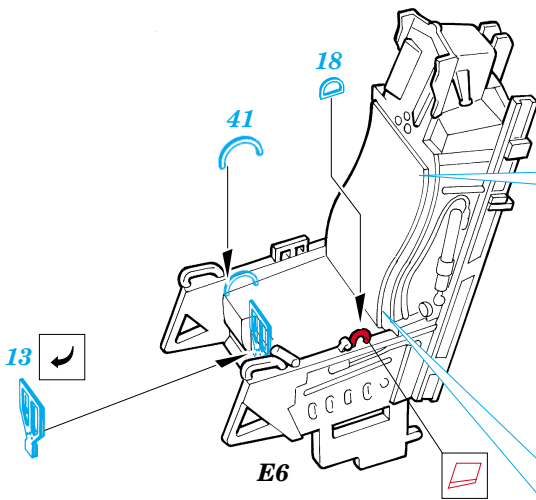

F-15C Eagle

eduard

32 056

1/32 scale detail set for Tamiya kit • sada detailů pro model Tamiya 1/32

PRINT

- SYMMETRICAL ASSEMBLY
  SYMETRICKÁ MONTAŽ
- REMOVE
  ODSTRANIT
- BEND
  OHNOUT
- REPLACE
  NAHRADIT
- GRIND
  OBROUSIT
- OPTION
  VOLBA

ORIGINAL KIT PARTS
PŮVODNÍ DÍLY STAVEBNICE

PHOTO-ETCHED PARTS
LEPTANÉ DÍLY

PARTS TO BE REMOVED
DÍLY K ODSTRANĚNÍ

I.

II.

I.

II.