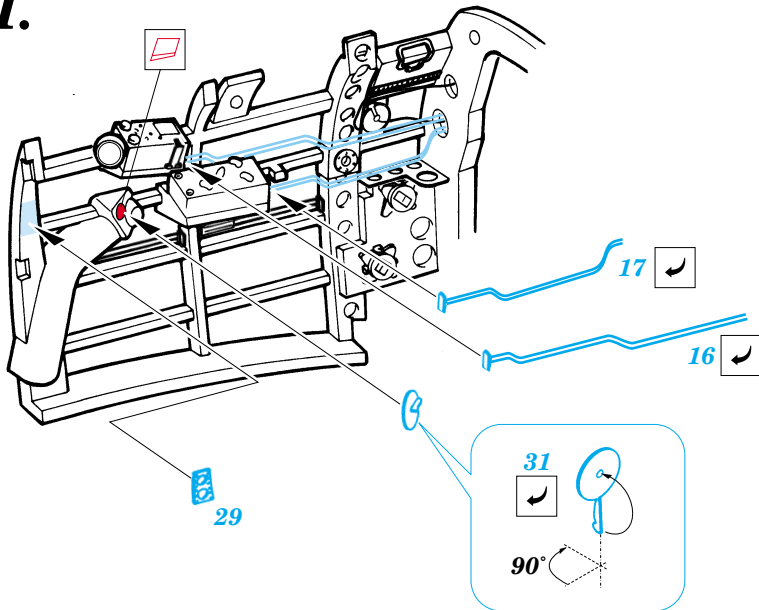

A6M5 Zero interior

eduard

32 064

1/32 scale detail set for Tamiya • sada detailů pro model 1/32 Tamiya

PRINT

-  SYMMETRICAL ASSEMBLY
SYMETRICKÁ MONTÁ
-  REMOVE
ODSTRANIT
-  BEND
OHNOUT
-  REPLACE
NAHRADIT
-  GRIND
OBROUSIT
-  OPTION
VOLBA

ORIGINAL KIT PARTS
PŮVODNÍ DÍLY STAVEBNICE

PHOTO-ETCHED PARTS
LEPTANÉ DÍLY

PARTS TO BE REMOVED
DÍLY K ODSTRANĚNÍ

FILL
TMELIT

I.

II.

**Look for ~~Ex~~press Mask XL 024
for 1/32 A6M5 Zero
(not included in this set)**

REFERENCES: Maru Mechanic # 1 / 1980
Aero Detail # 7