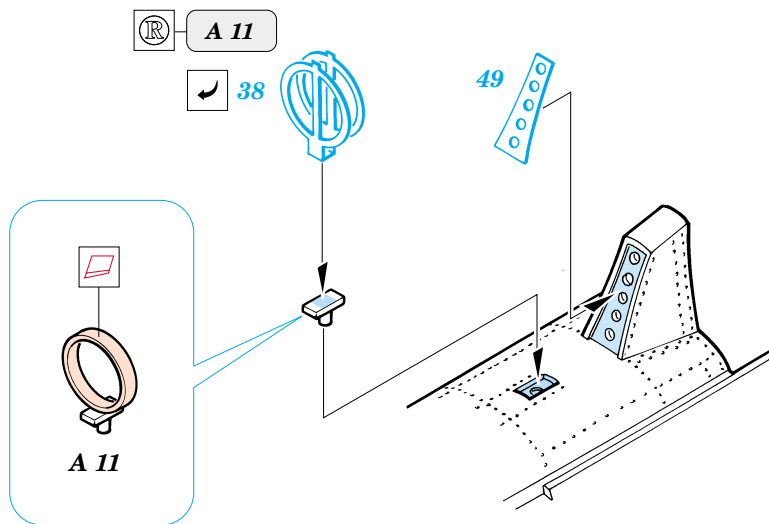

ORIGINAL KIT PARTS
PŮVODNÍ DÍLY STAVEBNICE

PHOTO-ETCHED PARTS
LEPTANÉ DÍLY

PARTS TO BE REMOVED
DÍLY K ODSTRANĚNÍ

FILL
TMELIT

I.

II.

**Look for ~~Ex~~press Mask XL 024
for 1/32 A6M5 Zero
(not included in this set)**