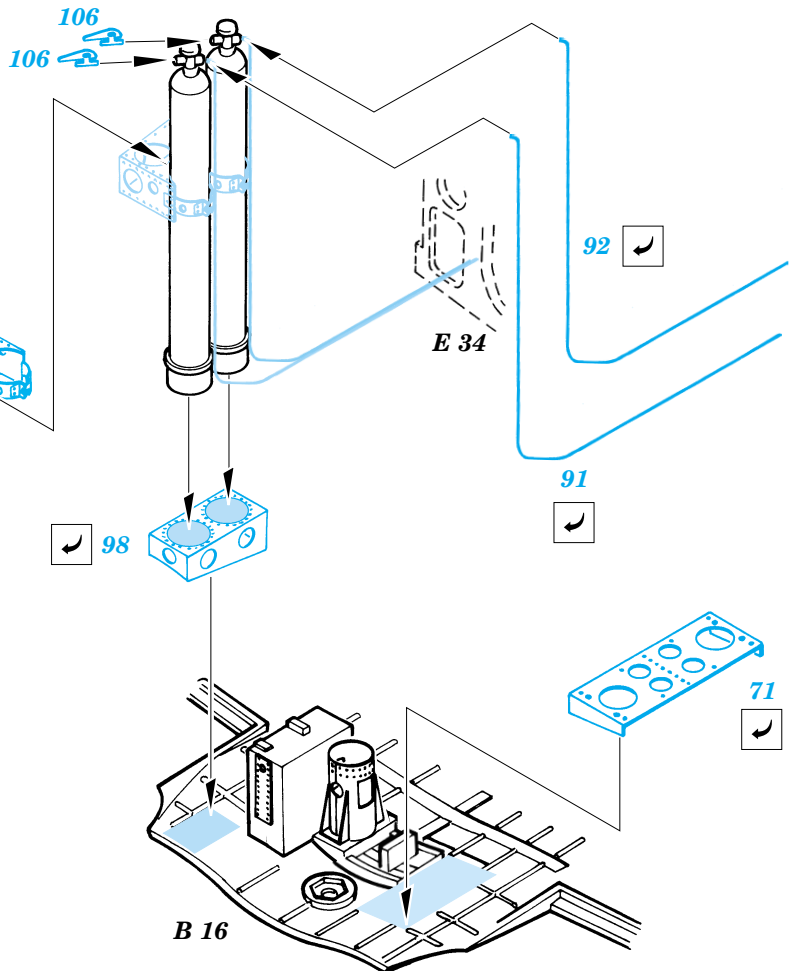

ORIGINAL KIT PARTS
PŮVODNÍ DÍLY STAVEBNICE

PHOTO-ETCHED PARTS
LEPTANÉ DÍLY

PARTS TO BE REMOVED
DÍLY K ODSTRANĚNÍ

FILL
TMELIT

I.

II.

**Look for ~~Ex~~press Mask XL 024
for 1/32 A6M5 Zero
(not included in this set)**

REFERENCES: Maru Mechanic # 1 / 1980
Aero Detail # 7