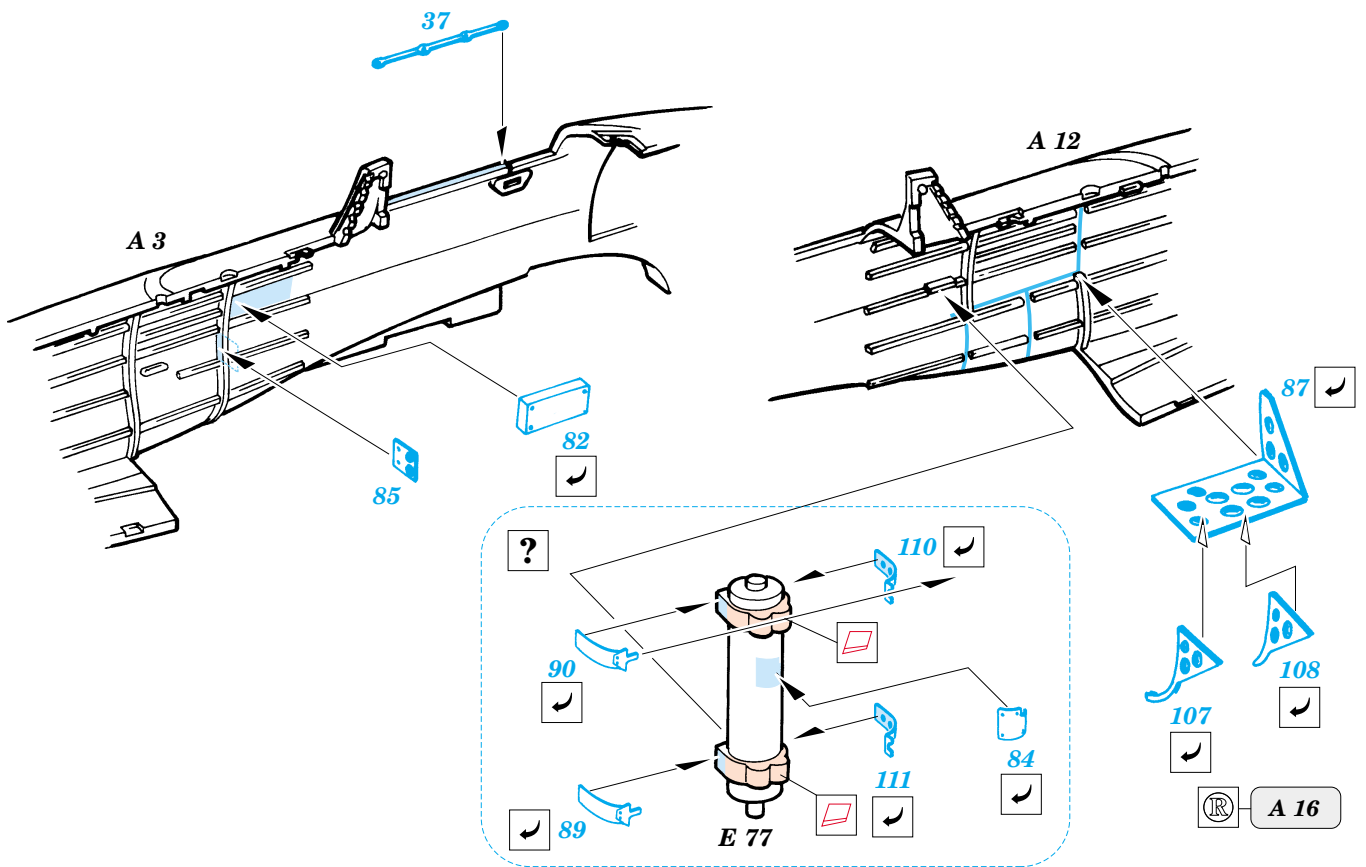

ORIGINAL KIT PARTS
PŮVODNÍ DÍLY STAVEBNICE

PHOTO-ETCHED PARTS
LEPTANÉ DÍLY

PARTS TO BE REMOVED
DÍLY K ODSTRANĚNÍ

FILL
TMELIT

I.

II.

**Look for ~~Ex~~press Mask XL 024
for 1/32 A6M5 Zero
(not included in this set)**

REFERENCES: Maru Mechanic # 1 / 1980
Aero Detail # 7