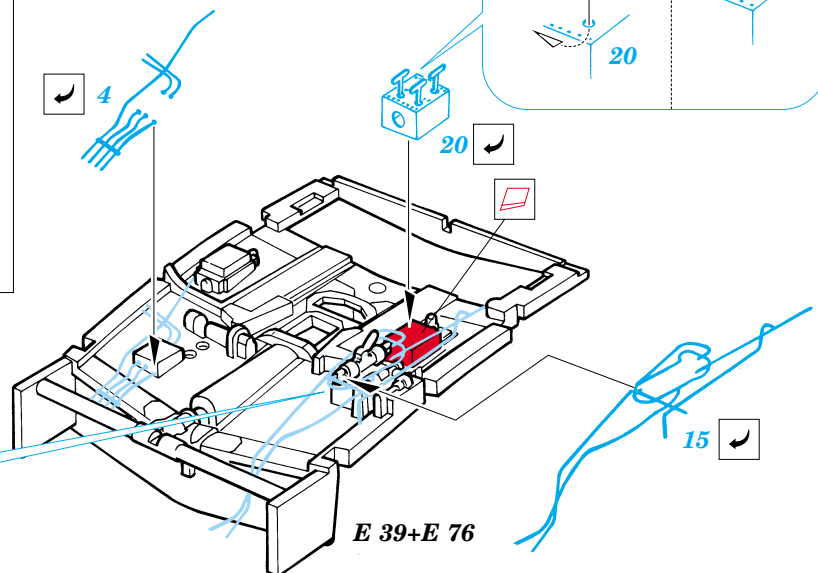

ORIGINAL KIT PARTS
PŮVODNÍ DÍLY STAVEBNICE

PHOTO-ETCHED PARTS
LEPTANÉ DÍLY

PARTS TO BE REMOVED
DÍLY K ODSTRANĚNÍ

FILL
TMELIT

I.

II.

**Look for ~~Ex~~press Mask XL 024
for 1/32 A6M5 Zero
(not included in this set)**