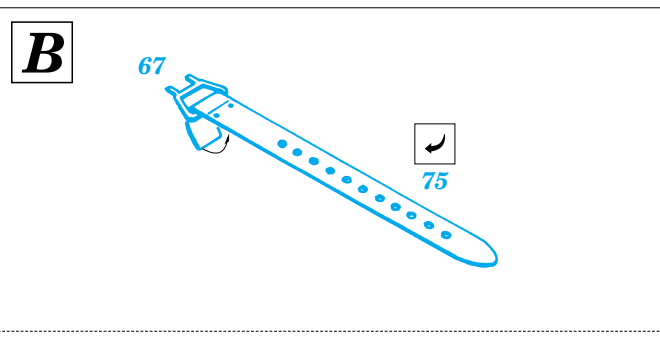

ORIGINAL KIT PARTS
PŮVODNÍ DÍLY STAVEBNICE

PHOTO-ETCHED PARTS
LEPTANÉ DÍLY

PARTS TO BE REMOVED
DÍLY K ODSTRANĚNÍ

FILL
TMELIT

I.

II.

**Look for ~~Ex~~press Mask XL 024
for 1/32 A6M5 Zero
(not included in this set)**