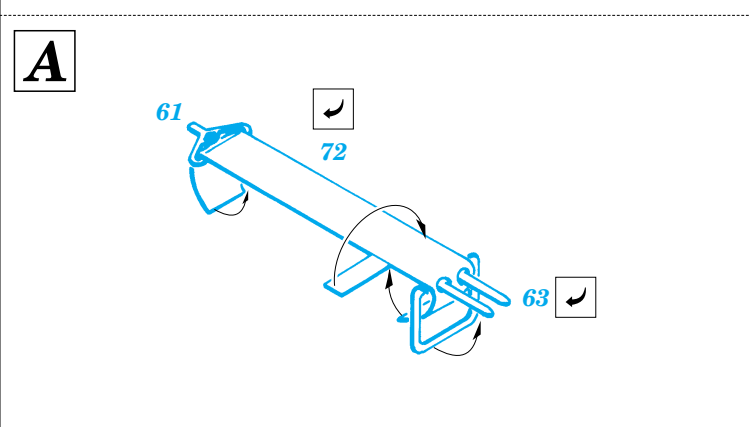

ORIGINAL KIT PARTS
PŮVODNÍ DÍLY STAVEBNICE

PHOTO-ETCHED PARTS
LEPTANÉ DÍLY

PARTS TO BE REMOVED
DÍLY K ODSTRANĚNÍ

FILL
TMELIT

I.

II.

**Look for ~~Ex~~press Mask XL 024
for 1/32 A6M5 Zero
(not included in this set)**