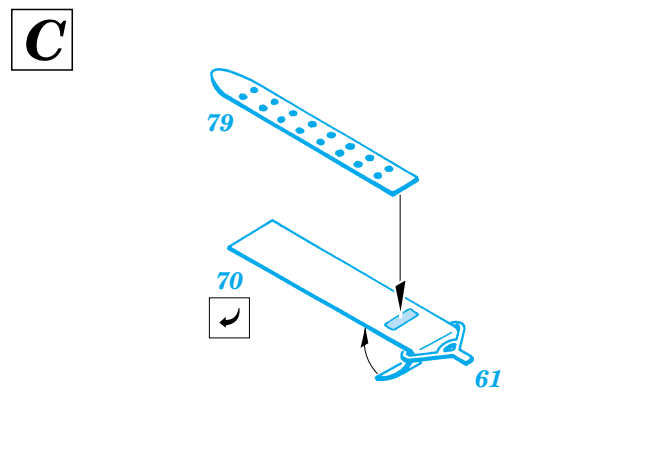

A6M5 Zero interior

eduard

32 064

1/32 scale detail set for Tamiya • sada detailů pro model 1/32 Tamiya

PRINT

-  SYMMETRICAL ASSEMBLY
SYMETRICKÁ MONTÁ
-  REMOVE
ODSTRANIT
-  BEND
OHNOUT
-  REPLACE
NAHRADIT
-  GRIND
OBROUSIT
-  OPTION
VOLBA

ORIGINAL KIT PARTS
PŮVODNÍ DÍLY STAVEBNICE

PHOTO-ETCHED PARTS
LEPTANÉ DÍLY

PARTS TO BE REMOVED
DÍLY K ODSTRANĚNÍ

FILL
TMELIT

I.

II.

**Look for ~~Ex~~press Mask XL 024
for 1/32 A6M5 Zero
(not included in this set)**