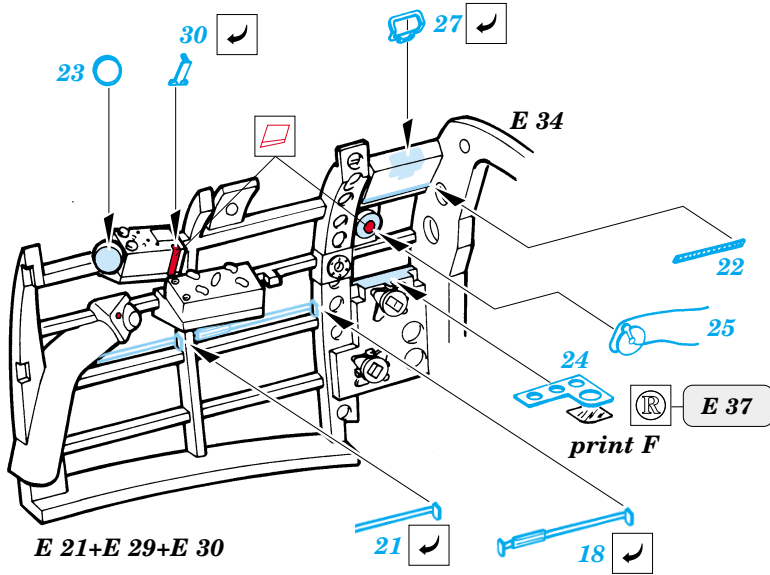

A6M5 Zero interior

eduard

32 064

1/32 scale detail set for Tamiya • sada detailů pro model 1/32 Tamiya

PRINT

-  SYMMETRICAL ASSEMBLY
SYMETRICKÁ MONTÁ
-  REMOVE
ODSTRANIT
-  BEND
OHNOUT
-  REPLACE
NAHRADIT
-  GRIND
OBROUSIT
-  OPTION
VOLBA

ORIGINAL KIT PARTS
PŮVODNÍ DÍLY STAVEBNICE

PHOTO-ETCHED PARTS
LEPTANÉ DÍLY

PARTS TO BE REMOVED
DÍLY K ODSTRANĚNÍ

FILL
TMELIT

I.

II.

**Look for ~~Ex~~press Mask XL 024
for 1/32 A6M5 Zero
(not included in this set)**