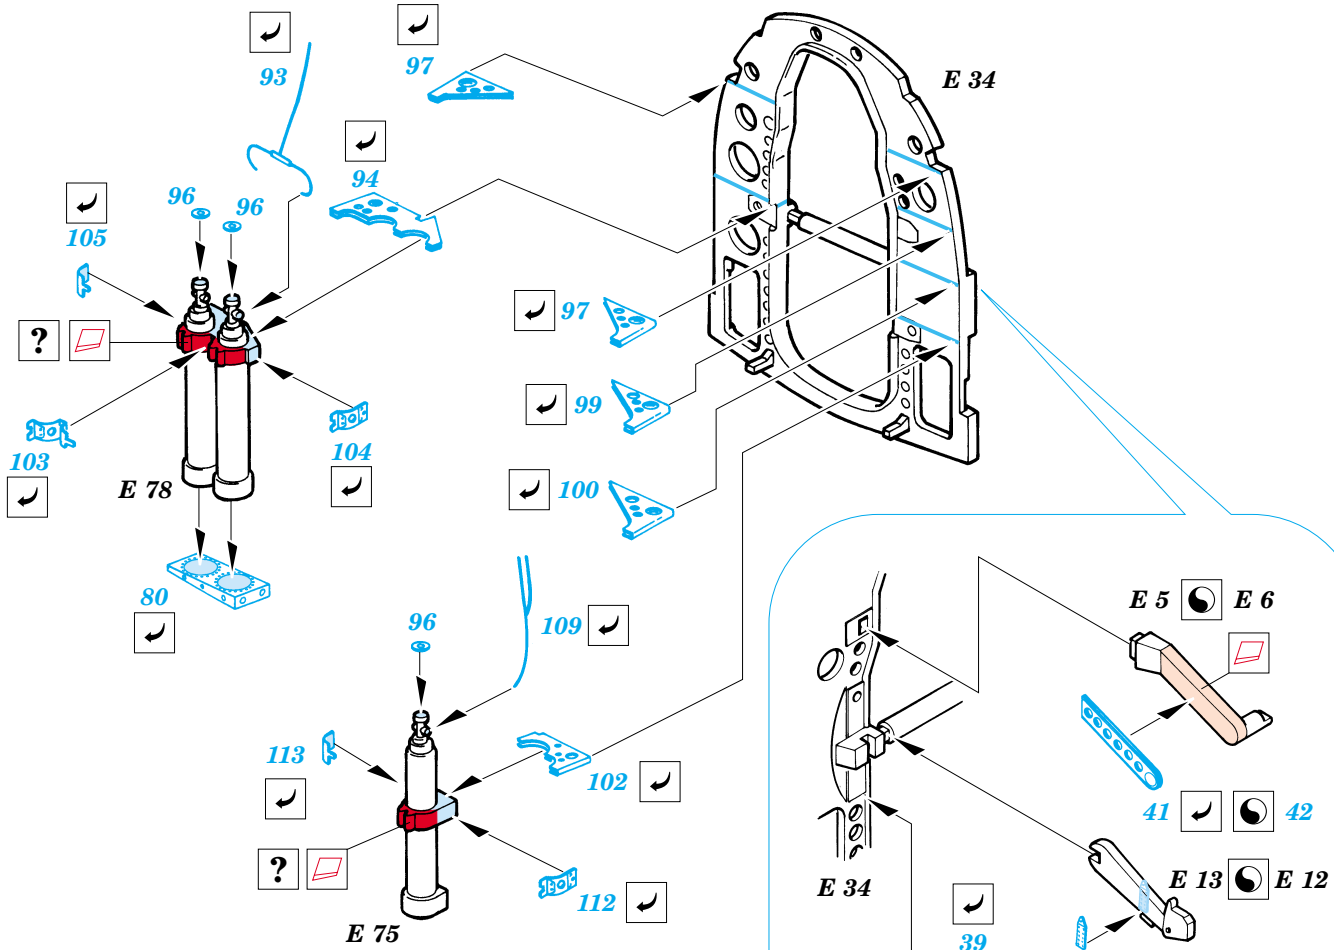

ORIGINAL KIT PARTS
PŮVODNÍ DÍLY STAVEBNICE

PHOTO-ETCHED PARTS
LEPTANÉ DÍLY

PARTS TO BE REMOVED
DÍLY K ODSTRANĚNÍ

FILL
TMELIT

I.

II.

**Look for ~~Ex~~press Mask XL 024
for 1/32 A6M5 Zero
(not included in this set)**

REFERENCES: Maru Mechanic # 1 / 1980
Aero Detail # 7