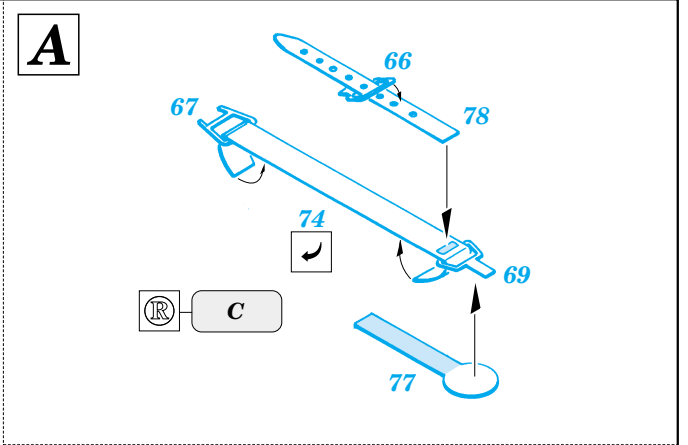

A6M5 Zero interior

eduard

32 064

1/32 scale detail set for Tamiya • sada detailů pro model 1/32 Tamiya

PRINT

-  SYMMETRICAL ASSEMBLY
SYMETRICKÁ MONTÁ
-  REMOVE
ODSTRANIT
-  BEND
OHNOUT
-  REPLACE
NAHRADIT
-  GRIND
OBROUSIT
-  OPTION
VOLBA

ORIGINAL KIT PARTS
PŮVODNÍ DÍLY STAVEBNICE

PHOTO-ETCHED PARTS
LEPTANÉ DÍLY

PARTS TO BE REMOVED
DÍLY K ODSTRANĚNÍ

FILL
TMELIT

I.

II.

**Look for ~~Ex~~press Mask XL 024
for 1/32 A6M5 Zero
(not included in this set)**