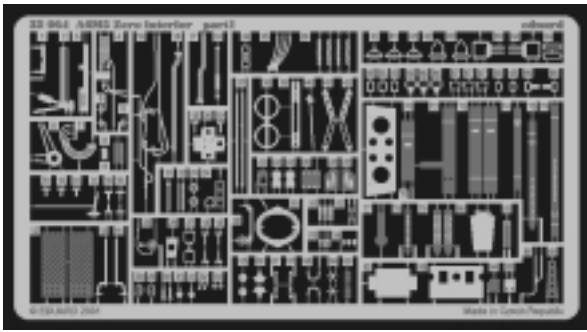

A6M5 Zero interior

eduard

32 064

1/32 scale detail set for Tamiya • sada detailů pro model 1/32 Tamiya

PRINT

-  SYMMETRICAL ASSEMBLY
SYMETRICKÁ MONTÁ
-  REMOVE
ODSTRANIT
-  BEND
OHNOUT
-  REPLACE
NAHRADIT
-  GRIND
OBROUSIT
-  OPTION
VOLBA

ORIGINAL KIT PARTS
PŮVODNÍ DÍLY STAVEBNICE

PHOTO-ETCHED PARTS
LEPTANÉ DÍLY

PARTS TO BE REMOVED
DÍLY K ODSTRANĚNÍ

FILL
TMELIT

I.

II.

**Look for ~~Ex~~press Mask XL 024
for 1/32 A6M5 Zero
(not included in this set)**