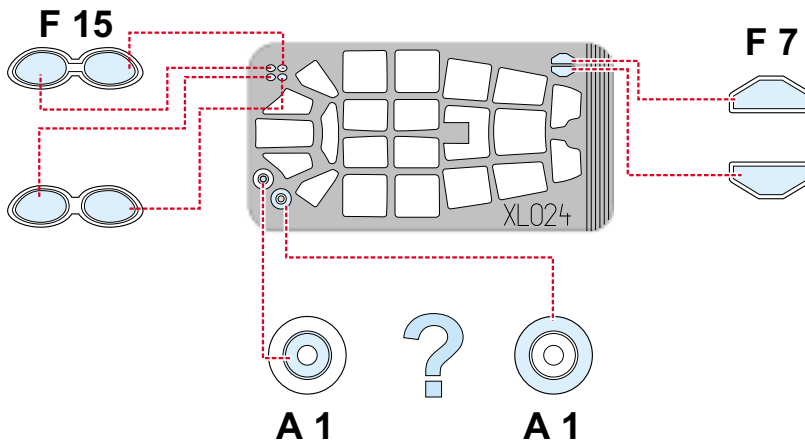

ORIGINAL KIT PARTS
PŮVODNÍ DÍLY STAVEBNICE

PHOTO-ETCHED PARTS
LEPTANÉ DÍLY

PARTS TO BE REMOVED
DÍLY K ODSTRANĚNÍ

FILL
TMELIT

I.

II.

**Look for ~~Ex~~press Mask XL 024
for 1/32 A6M5 Zero
(not included in this set)**