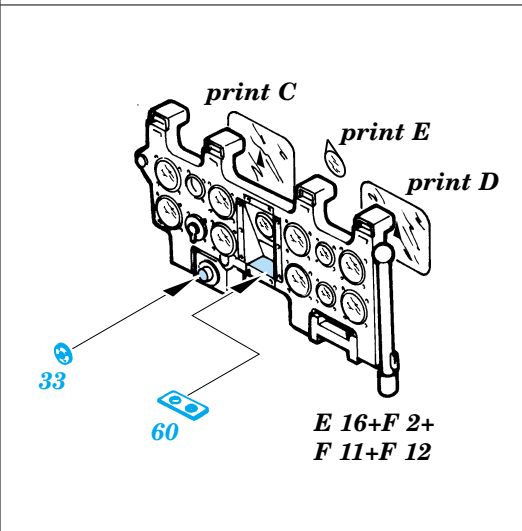

A6M5 Zero interior

eduard

32 064

1/32 scale detail set for Tamiya • sada detailů pro model 1/32 Tamiya

PRINT

-  SYMMETRICAL ASSEMBLY
SYMETRICKÁ MONTÁ
-  REMOVE
ODSTRANIT
-  BEND
OHNOUT
-  REPLACE
NAHRADIT
-  GRIND
OBROUSIT
-  OPTION
VOLBA

ORIGINAL KIT PARTS
PŮVODNÍ DÍLY STAVEBNICE

PHOTO-ETCHED PARTS
LEPTANÉ DÍLY

PARTS TO BE REMOVED
DÍLY K ODSTRANĚNÍ

FILL
TMELIT

I.

II.

**Look for ~~Ex~~press Mask XL 024
for 1/32 A6M5 Zero
(not included in this set)**