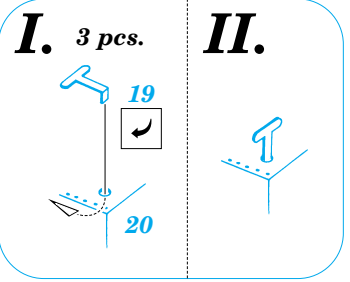

ORIGINAL KIT PARTS
PŮVODNÍ DÍLY STAVEBNICE

PHOTO-ETCHED PARTS
LEPTANÉ DÍLY

PARTS TO BE REMOVED
DÍLY K ODSTRANĚNÍ

FILL
TMELIT

I.

II.

**Look for ~~Ex~~press Mask XL 024
for 1/32 A6M5 Zero
(not included in this set)**