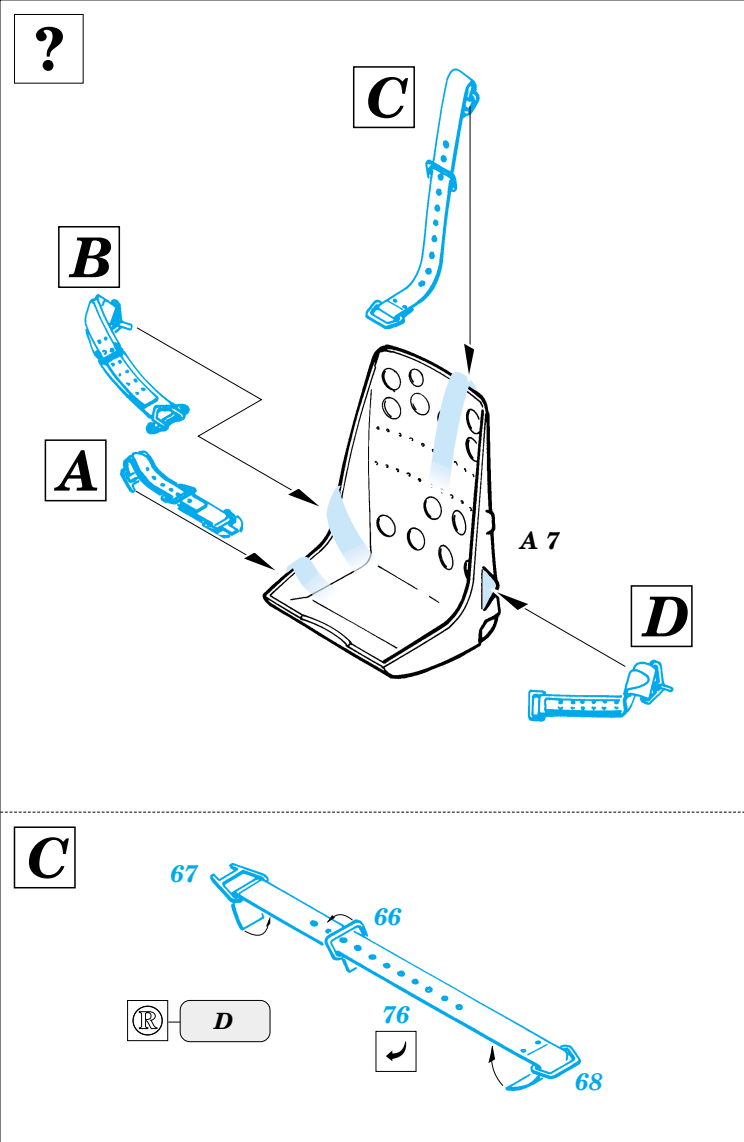

ORIGINAL KIT PARTS
PŮVODNÍ DÍLY STAVEBNICE

PHOTO-ETCHED PARTS
LEPTANÉ DÍLY

PARTS TO BE REMOVED
DÍLY K ODSTRANĚNÍ

FILL
TMELIT

I.

II.

**Look for ~~Ex~~press Mask XL 024
for 1/32 A6M5 Zero
(not included in this set)**