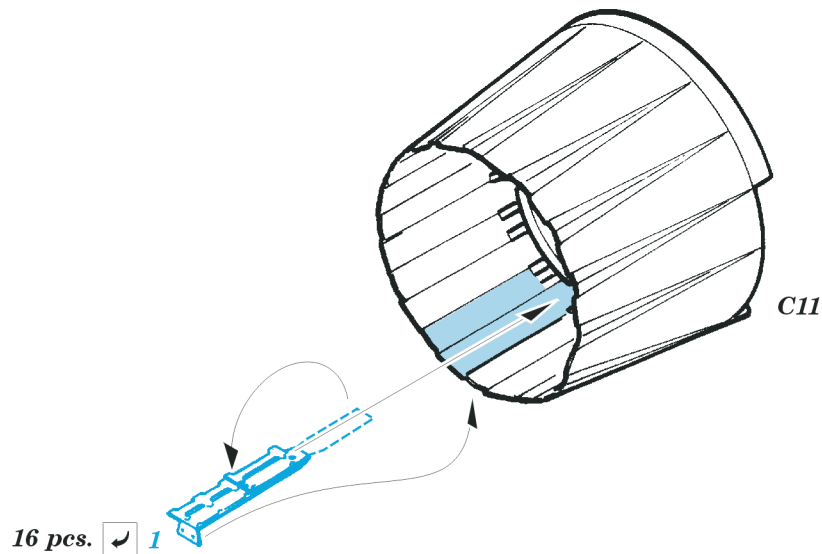

F-4E Phantom II Exhaust

eduard

32 080

1/32 scale detail set for Tamiya kit 60310 • sada detailů pro model 1/32 Tamiya 60310

-  SYMETRICAL ASSEMBLY
SYMETRICKÁ MONTÁŽ
-  REMOVE
ODSTRANIT
-  BEND
OHNOUT
-  REPLACE
NAHRADIT
-  GRIND
OBROUSIT
-  OPTION
VOLBA

-  ORIGINAL KIT PARTS
PŮVODNÍ DÍLY STAVEBNICE
-  PHOTO-ETCHED PARTS
LEPTANÉ DÍLY
-  PARTS TO BE REMOVED
DÍLY K ODSTRANĚNÍ
-  FILL
TMELIT

2 pcs.

REFERENCES: Verlinden Publ. - LOCK ON #8 - F-4E PHANTOM II